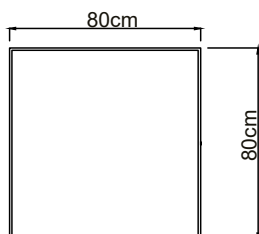

MARCO 1,70cm

<https://youtube.es/MuroOutfismo>

Instrucciones de montaje

REFERENCIAS

ACABADO
FINISH

ABIL033/80NG
80 x 80 cm

ABIL033/100NG
100 x 80 cm

ABIL033/120NG
120 x 80 cm

ABIL033/140NG
140 x 80 cm

ACABADO
FINISH

ABIL033/80OC
80 x 80 cm

ABIL033/100OC
100 x 80 cm

ABIL033/120OC
120 x 80 cm

ABIL033/140OC
140 x 80 cm

CONSEJOS DE INSTALACION

Es necesario para el buen funcionamiento del sensor on/off que se instale respetando la distancia vertical y el radio de acción indicados.