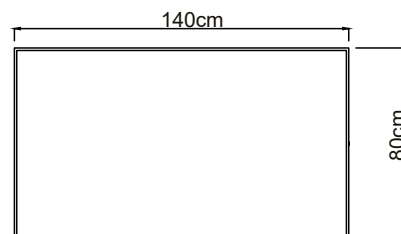

MARCO 1,70cm

<https://youtube.es/MuroOutfismo>

Instrucciones de montaje

REFERENCIAS

ACABADO
FINISH

ABIL033/80NG
80 x 80 cm

ABIL033/100NG
100 x 80 cm

ABIL033/120NG
120 x 80 cm

ABIL033/140NG
140 x 80 cm

ACABADO
FINISH

ABIL033/80OC
80 x 80 cm

ABIL033/100OC
100 x 80 cm

ABIL033/120OC
120 x 80 cm

ABIL033/140OC
140 x 80 cm

CONSEJOS DE INSTALACION

Es necesario para el buen funcionamiento del sensor on/off que se instale respetando la distancia vertical y el radio de acción indicados.