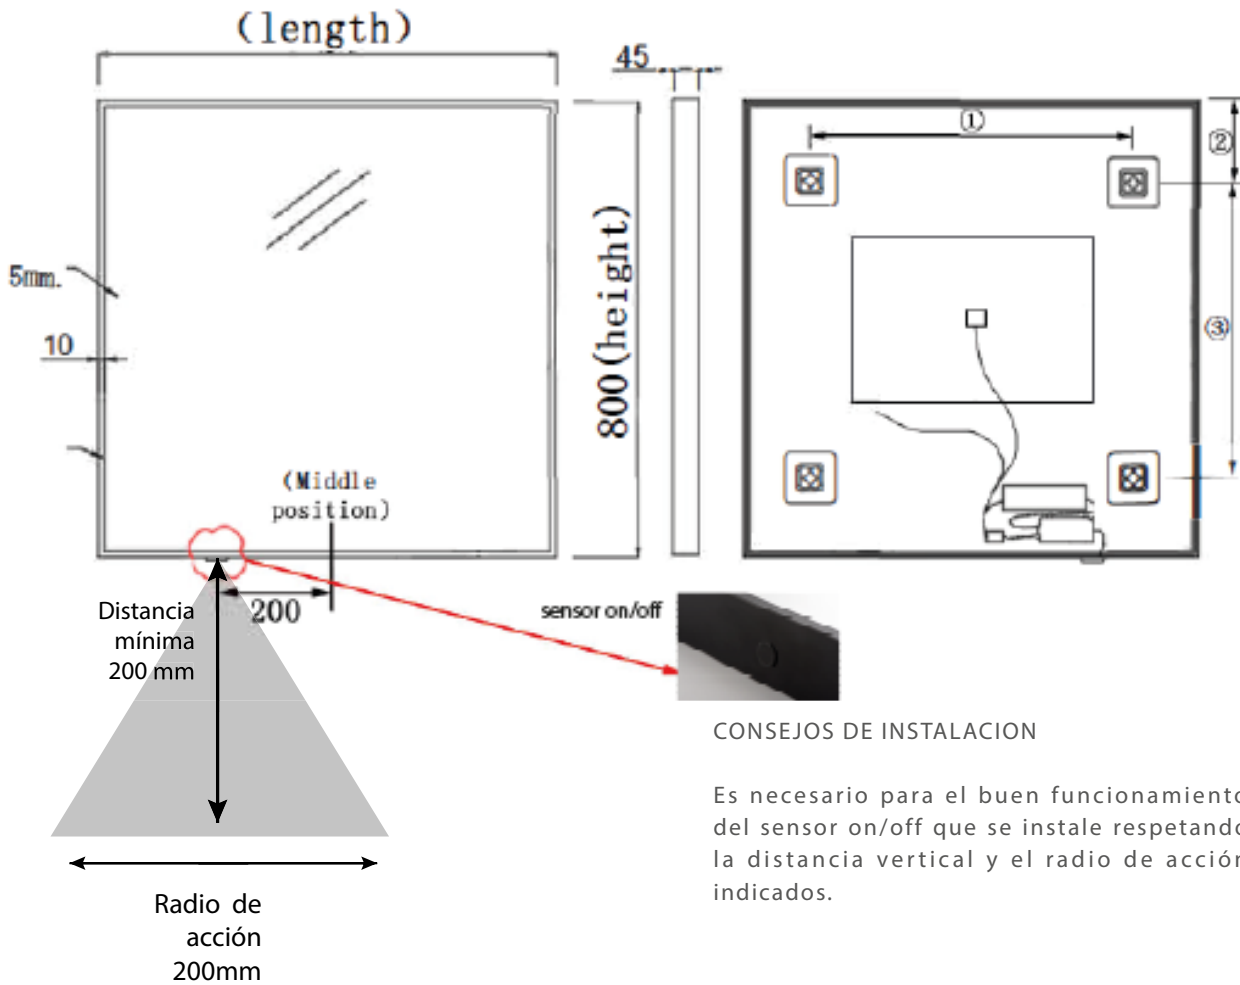

LEDIMEX

ABOUT MIRRORS

ABILITY

- Espejo con luz perimetral integrada en el marco que aporta un ambiente decorativo.
- Diseñado específicamente para devolver un reflejo de alta calidad y una gran iluminación de manera indirecta que no sea molesta para la vista.
- Espejo cuadrado de luz perimetral integrada en marco de aluminio disponible en 2 acabados. Negro mate y Oro cepillado.
- Sistema de encendido mediante sensor oculto en el marco.
- Antivaho incorporado.
- Tres tipos de luz (cálida 3.000K, neutra 4.000K y fría 6.500K)

MARCO 1,70cm

<https://youtube.es/MuroOutfismo>

Instrucciones de montaje

REFERENCIAS

ACABADO
FINISH

ABIL033/80NG
80 x 80 cm

ABIL033/100NG
100 x 80 cm

ABIL033/120NG
120 x 80 cm

ABIL033/140NG
140 x 80 cm

ACABADO
FINISH

ABIL033/80OC
80 x 80 cm

ABIL033/100OC
100 x 80 cm

ABIL033/120OC
120 x 80 cm

ABIL033/140OC
140 x 80 cm

CONSEJOS DE INSTALACION

Es necesario para el buen funcionamiento del sensor on/off que se instale respetando la distancia vertical y el radio de acción indicados.