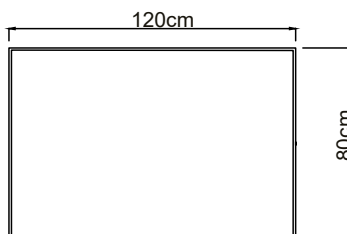

MARCO 1,70cm

<https://youtube.es/MuroOutfismo>

Instrucciones de montaje

REFERENCIAS

ACABADO
FINISH

ABIL033/80NG
80 x 80 cm

ABIL033/100NG
100 x 80 cm

ABIL033/120NG
120 x 80 cm

ABIL033/140NG
140 x 80 cm

ACABADO
FINISH

ABIL033/80OC
80 x 80 cm

ABIL033/100OC
100 x 80 cm

ABIL033/120OC
120 x 80 cm

ABIL033/140OC
140 x 80 cm

CONSEJOS DE INSTALACION

Es necesario para el buen funcionamiento del sensor on/off que se instale respetando la distancia vertical y el radio de acción indicados.