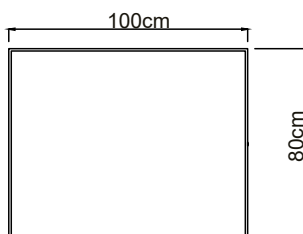

MARCO 1,70cm

<https://youtube.es/MuroOutfismo>

Instrucciones de montaje

REFERENCIAS

ACABADO
FINISH

ABIL033/80NG
80 x 80 cm

ABIL033/100NG
100 x 80 cm

ABIL033/120NG
120 x 80 cm

ABIL033/140NG
140 x 80 cm

ACABADO
FINISH

ABIL033/80OC
80 x 80 cm

ABIL033/100OC
100 x 80 cm

ABIL033/120OC
120 x 80 cm

ABIL033/140OC
140 x 80 cm

CONSEJOS DE INSTALACION

Es necesario para el buen funcionamiento del sensor on/off que se instale respetando la distancia vertical y el radio de acción indicados.