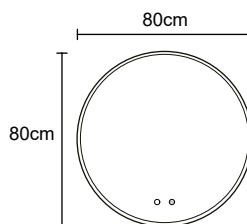

<https://www.la.com.es>

Instrucciones de montaje

REFERENCIAS

ATEN028/60
Ø 60 cm

ATEN028/80
Ø 80 cm

ESQUEMA TÉCNICO

DATOS TÉCNICOS COMUNES

Garantía 3 AÑOS
 Clasificación energética F+
 Vida útil 50.000 horas
 Normativa europea CE, ROHS, IP44
 Potencia (V) 220-240V / 50-60Hz
 Kelvin 3000K / 4000K / 6500K

SOPORTE (MM)

REF.	DIÁMETRO	1	2
ATEN028/60	Ø600MM	(300)	(200)
ATEN028/80	Ø800MM	(450)	(250)

DATOS TÉCNICOS

EAN	REFERENCIA	PESO(KG) con embalaje	LÚMENES	POTENCIA
8435668040365	ATEN028/60	6,62	735	42W
8435668040372	ATEN028/80	9,72	980	42W