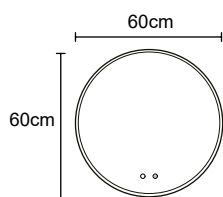

<https://www.la.com.es>

Instrucciones de montaje

REFERENCIAS

ATEN028/60
Ø 60 cm

ATEN028/80
Ø 80 cm

ESQUEMA TÉCNICO

DATOS TÉCNICOS COMUNES

Garantía 3 AÑOS
 Clasificación energética F+
 Vida útil 50.000 horas
 Normativa europea CE, ROHS, IP44
 Potencia (V) 220-240V / 50-60Hz
 Kelvin 3000K / 4000K / 6500K

SOPORTE (MM)

REF.	DIÁMETRO	1	2
ATEN028/60	Ø600MM	(300)	(200)
ATEN028/80	Ø800MM	(450)	(250)

DATOS TÉCNICOS

EAN	REFERENCIA	PESO(KG) con embalaje	LÚMENES	POTENCIA
8435668040365	ATEN028/60	6,62	735	42W
8435668040372	ATEN028/80	9,72	980	42W