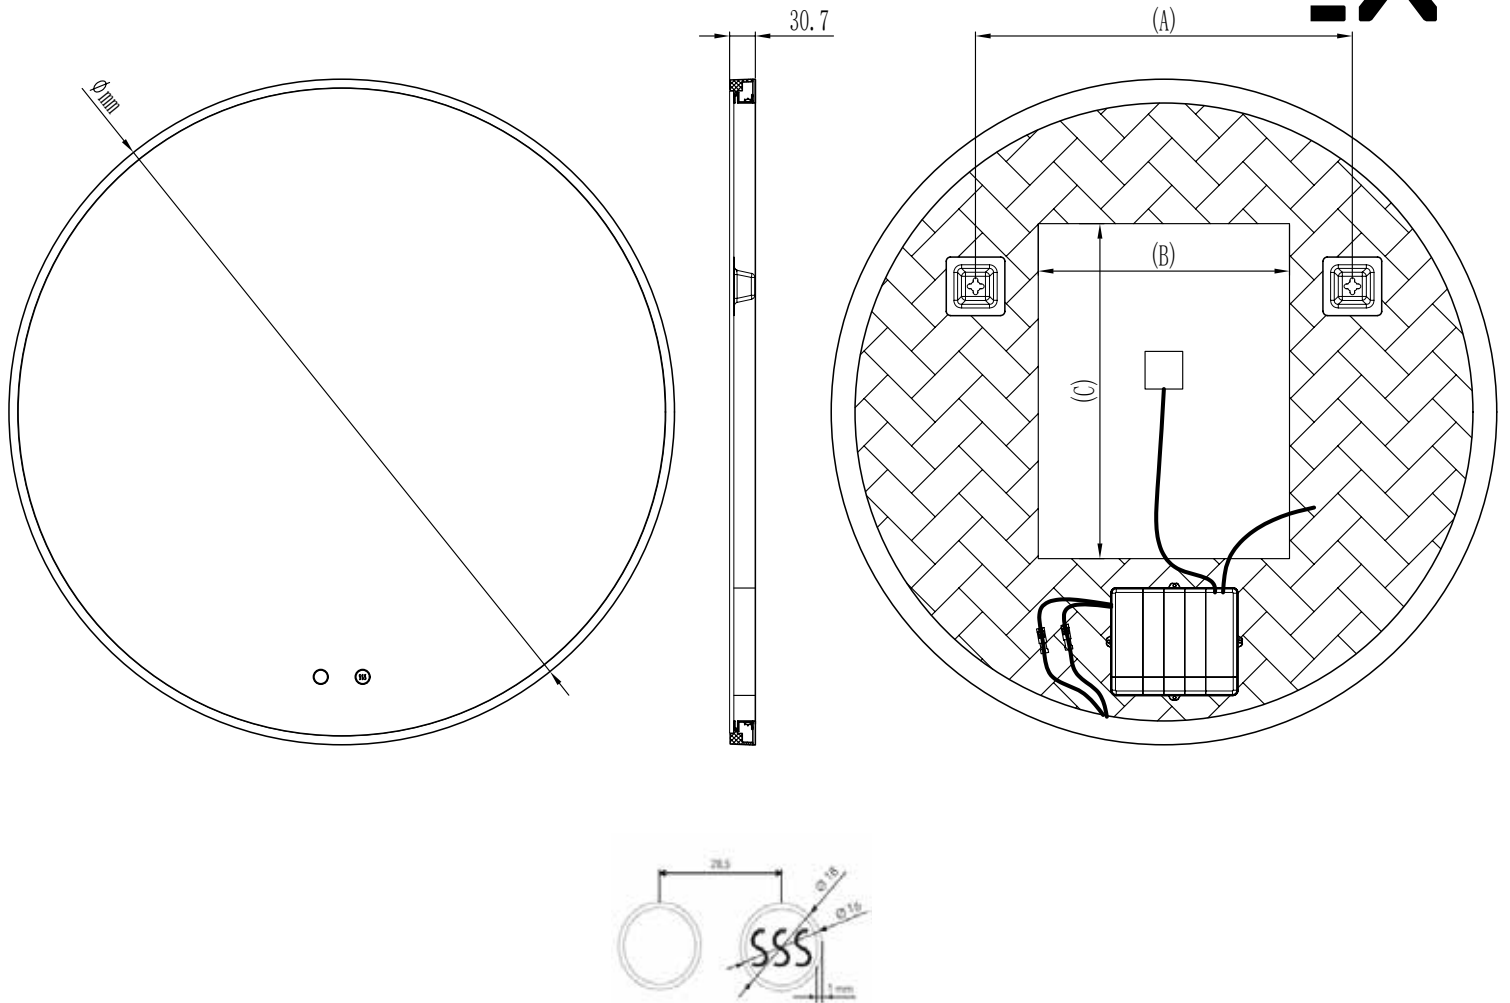

LEDIMEX

ABOUT MIRRORS

ATENAS

- Espejo con marco totalmente iluminado que aporta una mayor cantidad de luz y que está especialmente concebido para cuartos de baño con poca luminosidad
- Espejo redondo con marco iluminado acrílico.
- Doble sensor. On/off y antivaho
- Tres tipos de luz (cálida 3.000K, neutra 4.000K y fría 6.500K)

<https://www.la.com.es>

Instrucciones de montaje

REFERENCIAS

ATEN028/60
Ø 60 cm

ATEN028/80
Ø 80 cm

ESQUEMA TÉCNICO

DATOS TÉCNICOS COMUNES

Garantía 3 AÑOS
 Clasificación energética F+
 Vida útil 50.000 horas
 Normativa europea CE, ROHS, IP44
 Potencia (V) 220-240V / 50-60Hz
 Kelvin 3000K / 4000K / 6500K

SOPORTE (MM)

REF.	DIÁMETRO	1	2
ATEN028/60	Ø600MM	(300)	(200)
ATEN028/80	Ø800MM	(450)	(250)

DATOS TÉCNICOS

EAN	REFERENCIA	PESO(KG) con embalaje	LÚMENES	POTENCIA
8435668040365	ATEN028/60	6,62	735	42W
8435668040372	ATEN028/80	9,72	980	42W