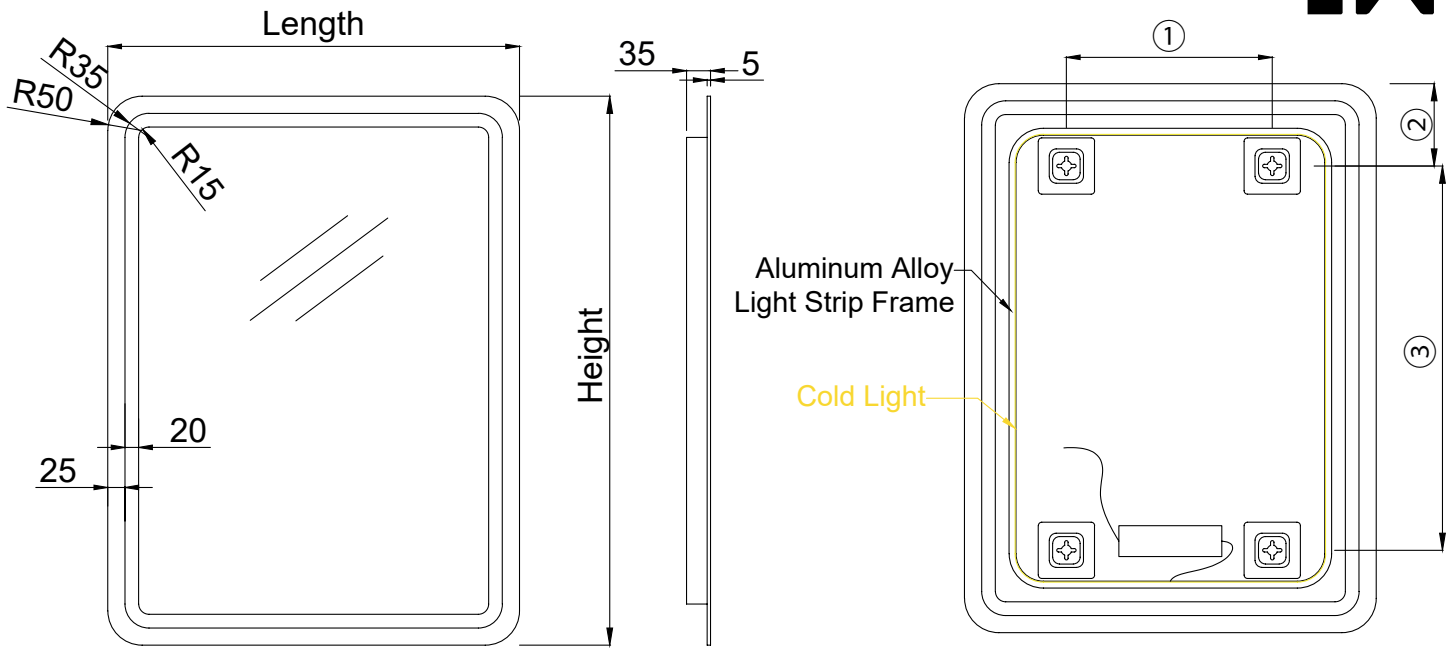

LEDIMEX

ABOUT MIRRORS

AUSTRIA

- Espejo cuadrado con cantos redondeados de luz retroiluminada con salida frontal a través de arenado en el cristal
- Luz fría 6.500K

ACABADOS

Instrucciones de montaje

REFERENCIAS

ESQUEMA TÉCNICO

DATOS TÉCNICOS COMUNES

Garantía 3 AÑOS
 Clasificación energética F+
 Vida útil 50.000 horas
 Normativa europea CE, ROHS, IP44
 Potencia (V) 220-240V / 50-60Hz
 Kelvin 6500K

SOPORTE (MM)

REF.	MEDIDAS	1	2	3
AUST012/60	600X800MM	(300)	(120)	(560)
AUST012/70	700X800MM	(400)	(120)	(560)
AUST012/80	800X800MM	(400)	(120)	(560)
AUST012/90	900X800MM	(500)	(120)	(560)
AUST012/100	1000X800MM	(600)	(120)	(560)
AUST012/120	1200X800MM	(800)	(120)	(560)

DATOS TÉCNICOS

EAN	REFERENCIA	PESO(KG) con embalaje	LÚMENES	POTENCIA
8435668014427	AUST012/60	8,80	1575	24W
8435668014588	AUST012/70	10,22	1715	24W
8435668014755	AUST012/80	12,50	1855	24W
8435668014939	AUST012/90	12,78	1995	24W
8435668015110	AUST012/100	14,20	2135	24W
8435668015295	AUST012/120	16,70	2415	36W