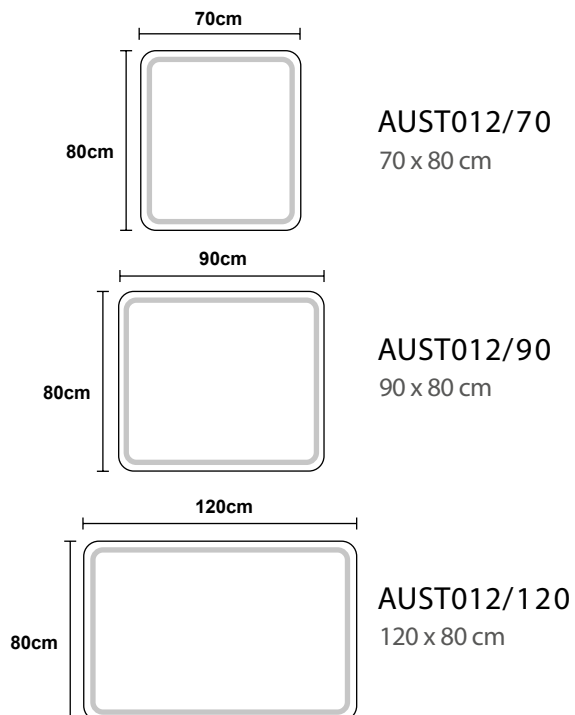

LEDIMEX

ABOUT MIRRORS

AUSTRIA

- Espejo cuadrado con cantos redondeados de luz retroiluminada con salida frontal a través de arenado en el cristal
- Luz fría 6.500K

ACABADOS

Instrucciones de montaje

REFERENCIAS

ESQUEMA TÉCNICO

DATOS TÉCNICOS COMUNES

Garantía 3 AÑOS
 Clasificación energética F+
 Vida útil 50.000 horas
 Normativa europea CE, ROHS, IP44
 Potencia (V) 220-240V / 50-60Hz
 Kelvin 6500K

SOPORTE (MM)

REF.	MEDIDAS	1	2	3
AUST012/60	600X800MM	(300)	(120)	(560)
AUST012/70	700X800MM	(400)	(120)	(560)
AUST012/80	800X800MM	(400)	(120)	(560)
AUST012/90	900X800MM	(500)	(120)	(560)
AUST012/100	1000X800MM	(600)	(120)	(560)
AUST012/120	1200X800MM	(800)	(120)	(560)

DATOS TÉCNICOS

EAN	REFERENCIA	PESO(KG) con embalaje	LÚMENES	POTENCIA
8435668014427	AUST012/60	8,80	1575	24W
8435668014588	AUST012/70	10,22	1715	24W
8435668014755	AUST012/80	12,50	1855	24W
8435668014939	AUST012/90	12,78	1995	24W
8435668015110	AUST012/100	14,20	2135	24W
8435668015295	AUST012/120	16,70	2415	36W