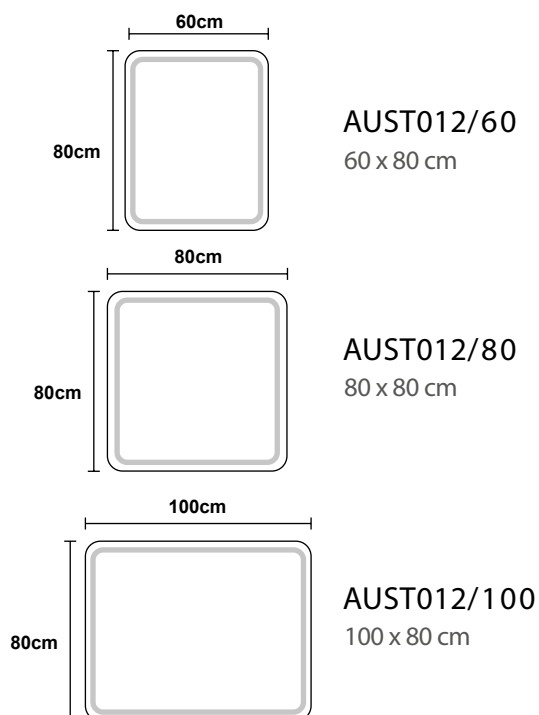

LEDIMEX

ABOUT MIRRORS

AUSTRIA

- Espejo cuadrado con cantos redondeados de luz retroiluminada con salida frontal a través de arenado en el cristal
- Luz fría 6.500K

ACABADOS

Instrucciones de montaje

REFERENCIAS

ESQUEMA TÉCNICO

DATOS TÉCNICOS COMUNES

Garantía 3 AÑOS
 Clasificación energética F+
 Vida útil 50.000 horas
 Normativa europea CE, ROHS, IP44
 Potencia (V) 220-240V / 50-60Hz
 Kelvin 6500K

SOPORTE (MM)

REF.	MEDIDAS	1	2	3
AUST012/60	600X800MM	(300)	(120)	(560)
AUST012/70	700X800MM	(400)	(120)	(560)
AUST012/80	800X800MM	(400)	(120)	(560)
AUST012/90	900X800MM	(500)	(120)	(560)
AUST012/100	1000X800MM	(600)	(120)	(560)
AUST012/120	1200X800MM	(800)	(120)	(560)

DATOS TÉCNICOS

EAN	REFERENCIA	PESO(KG) con embalaje	LÚMENES	POTENCIA
8435668014427	AUST012/60	8,80	1575	24W
8435668014588	AUST012/70	10,22	1715	24W
8435668014755	AUST012/80	12,50	1855	24W
8435668014939	AUST012/90	12,78	1995	24W
8435668015110	AUST012/100	14,20	2135	24W
8435668015295	AUST012/120	16,70	2415	36W