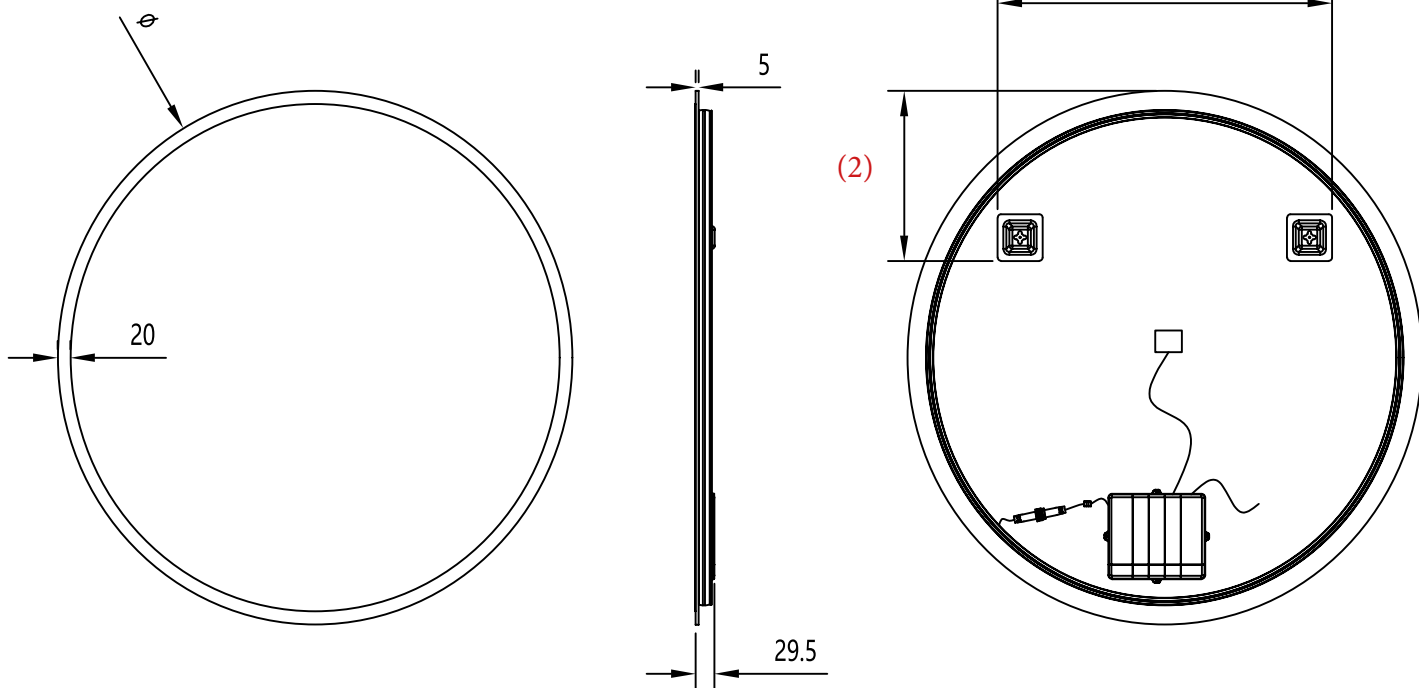

ESQUEMA TÉCNICO

DATOS TÉCNICOS COMUNES

Garantía 3 AÑOS

Clasificación energética F+

Vida útil 50.000 horas

Normativa europea CE, ROHS, IP44

Potencia (V) 220-240V / 50-60Hz

Kelvin 6500K

SOPORTE (MM)

REF.	DIÁMETRO	1	2
BELG003/50	Ø500MM	(229)	(205)
BELG003/60	Ø600MM	(322)	(235)
BELG003/70	Ø700MM	(470)	(275)
BELG003/80	Ø800MM	(517)	(305)
BELG003/90	Ø900MM	(599)	(325)
BELG003/100	Ø1000MM	(584)	(450)

DATOS TÉCNICOS

EAN	REFERENCIA	PESO(KG) con embalaje	LÚMENES	POTENCIA
8435668015318	BELG003/50	7,42	840	24W
8435668014267	BELG003/60	9,60	1085	24W
8435668014298	BELG003/70	11,78	1281	24W
8435668014403	BELG003/80	14,64	1505	24W
8435668014441	BELG003/90	17,70	1715	24W
8435668014564	BELG003/100	20,90	1960	24W