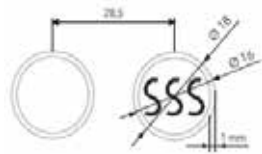

## ESQUEMA TÉCNICO

## SOPORTE (MM)

REF.	MEDIDAS	1	2
BOST029/80	800X800MM	(500)	(500)
BOST029/100	1000X800MM	(350)	(250)
BOST029/120	1200X800MM	(400)	(250)