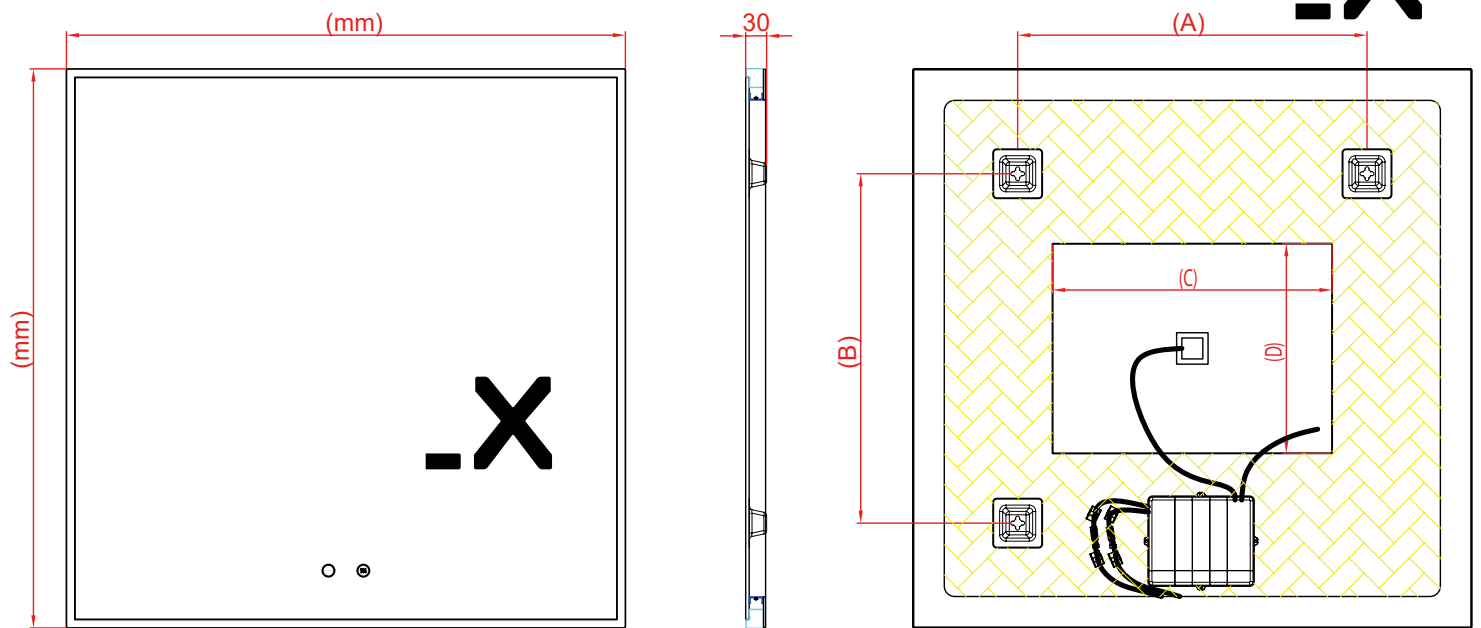

## ESQUEMA TÉCNICO

## SOPORTE (MM)

REF.	MEDIDAS	1	2
BOST029/80	800X800MM	(500)	(500)
BOST029/100	1000X800MM	(350)	(250)
BOST029/120	1200X800MM	(400)	(250)