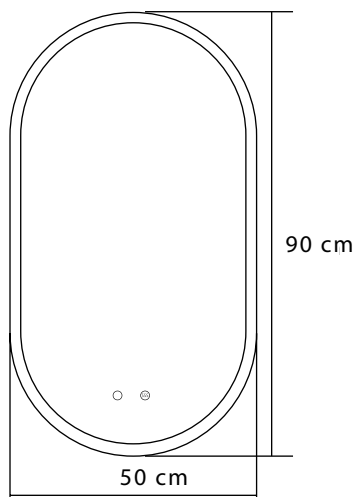

<https://www.leroymerlin.es/mirador>

Instrucciones de montaje

REFERENCIAS

CANA30/90
50 x 90 cm

ESQUEMA TÉCNICO

DATOS TÉCNICOS COMUNES

Garantía 3 AÑOS
 Clasificación energética F+
 Vida útil 50.000 horas
 Normativa europea CE, ROHS, IP44
 Potencia (V) 220-240V / 50-60Hz
 Kelvin 3000K / 4000K / 6500K

SOPORTE (MM)

REF.	MEDIDAS	1	2
CANA030/90	500x900MM	(300)	(500)

DATOS TÉCNICOS

EAN	REFERENCIA	PESO(KG) con embalaje	LÚMENES	POTENCIA
8435668040419	CANA030/90	8,73	840	36W

LEDIMEX

ABOUT MIRRORS

www.ledimex.es