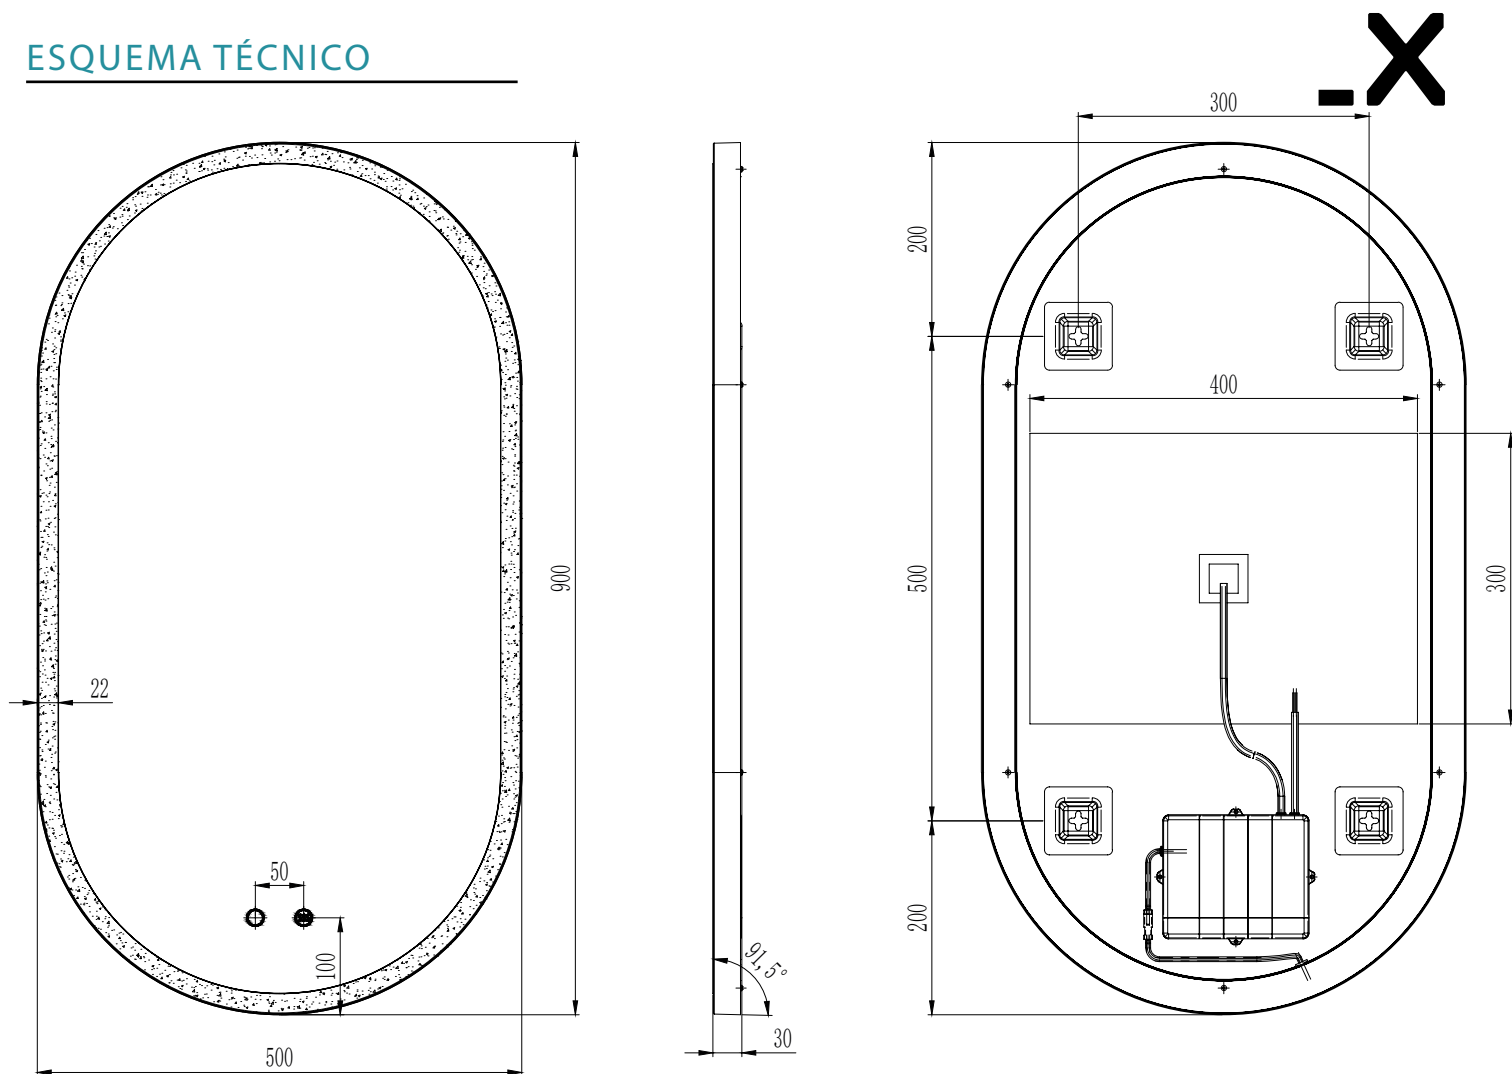

LEDIMEX

ABOUT MIRRORS

CANADA

- Espejo con marco totalmente iluminado que aporta una mayor cantidad de luz y que está especialmente concebido para cuartos de baño con poca luminosidad
- Espejo elíptico con marco iluminado acrílico
- Doble sensor. On/off y antivaho
- Luz fría 6.500K

<https://www.leroymerlin.es/mirador>

Instrucciones de montaje

REFERENCIAS

CANA30/90
50 x 90 cm

ESQUEMA TÉCNICO

DATOS TÉCNICOS COMUNES

Garantía 3 AÑOS
 Clasificación energética F+
 Vida útil 50.000 horas
 Normativa europea CE, ROHS, IP44
 Potencia (V) 220-240V / 50-60Hz
 Kelvin 3000K / 4000K / 6500K

SOPORTE (MM)

REF.	MEDIDAS	1	2
CANA030/90	500x900MM	(300)	(500)

DATOS TÉCNICOS

EAN	REFERENCIA	PESO(KG) con embalaje	LÚMENES	POTENCIA
8435668040419	CANA030/90	8,73	840	36W

LEDIMEX

ABOUT MIRRORS

www.ledimex.es