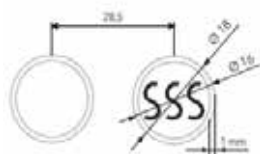

<https://www.leroymerlin.es/mirador>

Instrucciones de montaje

REFERENCIAS

CANA30/90
50 x 90 cm

ESQUEMA TÉCNICO

DATOS TÉCNICOS COMUNES

Garantía 3 AÑOS
 Clasificación energética F+
 Vida útil 50.000 horas
 Normativa europea CE, ROHS, IP44
 Potencia (V) 220-240V / 50-60Hz
 Kelvin 3000K / 4000K / 6500K

SOPORTE (MM)

REF.	MEDIDAS	1	2
CANA030/90	500x900MM	(300)	(500)

DATOS TÉCNICOS

EAN	REFERENCIA	PESO(KG) con embalaje	LÚMENES	POTENCIA
8435668040419	CANA030/90	8,73	840	36W

LEDIMEX

ABOUT MIRRORS

www.ledimex.es