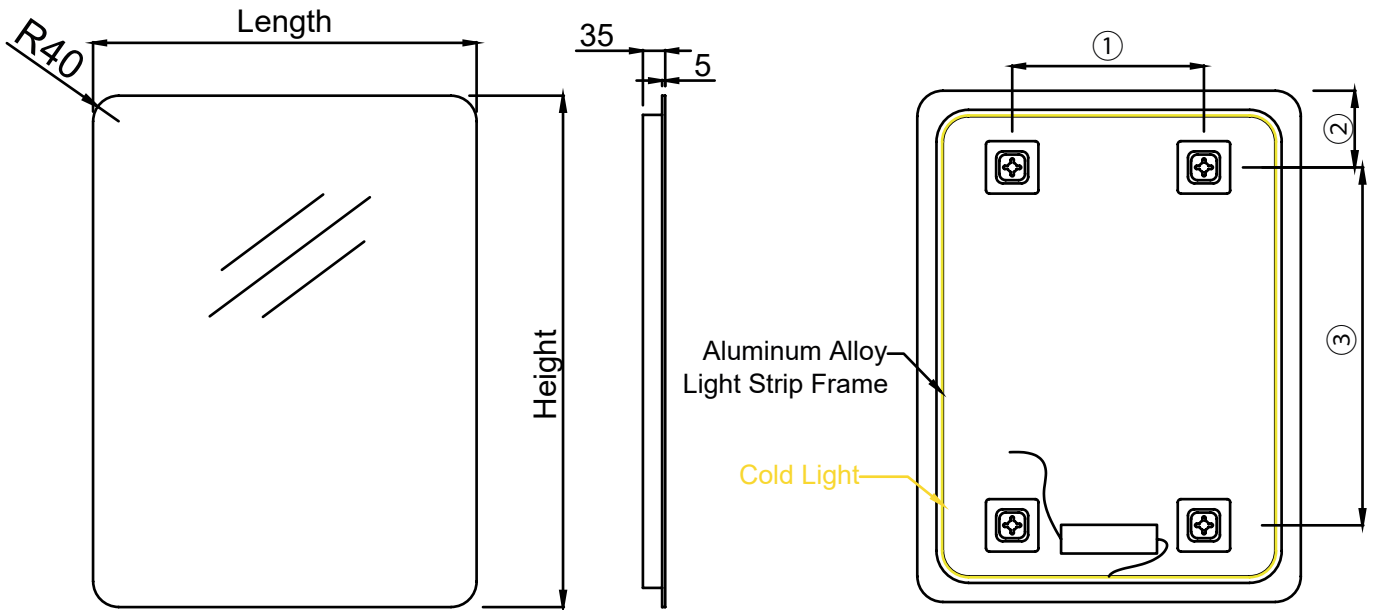

DINA011/90

90CM

80CM

DINA011/100

100CM

80CM

DINA011/120

120CM

80CM

DATOS TÉCNICOS COMUNES

Garantía 3 AÑOS
 Clasificación energética F+
 Vida útil 50.000 horas
 Normativa europea CE, ROHS, IP44
 Potencia (V) 220-240V / 50-60Hz
 Kelvin 6500K

SOPORTE (MM)

REF.	MEDIDAS	1	2	3
DINA011/60	600X800MM	(300)	(120)	(560)
DINA011/70	700X800MM	(300)	(120)	(560)
DINA011/80	800X800MM	(400)	(150)	(500)
DINA011/90	900X800MM	(400)	(150)	(500)
DINA011/100	1000X800MM	(600)	(150)	(500)
DINA011/120	1200X800MM	(400)	(150)	(500)

DATOS TÉCNICOS

EAN	REFERENCIA	PESO(KG) con embalaje	LÚMENES	POTENCIA
8435668014984	DINA011/60	8,82	1750	24W
8435668015066	DINA011/70	10,32	1960	24W
8435668015165	DINA011/80	10,52	2030	24W
8435668015240	DINA011/90	13,92	2170	24W
8435668015332	DINA011/100	14,26	2240	24W
8435668014281	DINA011/120	16,90	2590	24W