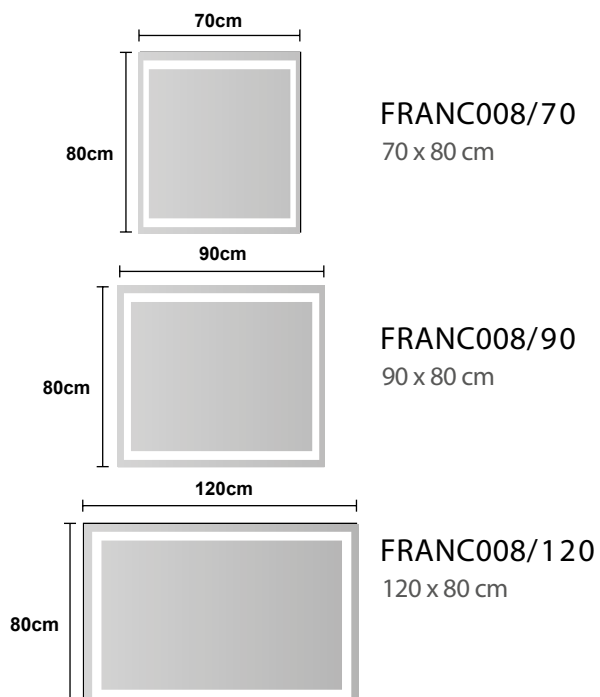

REFERENCIAS