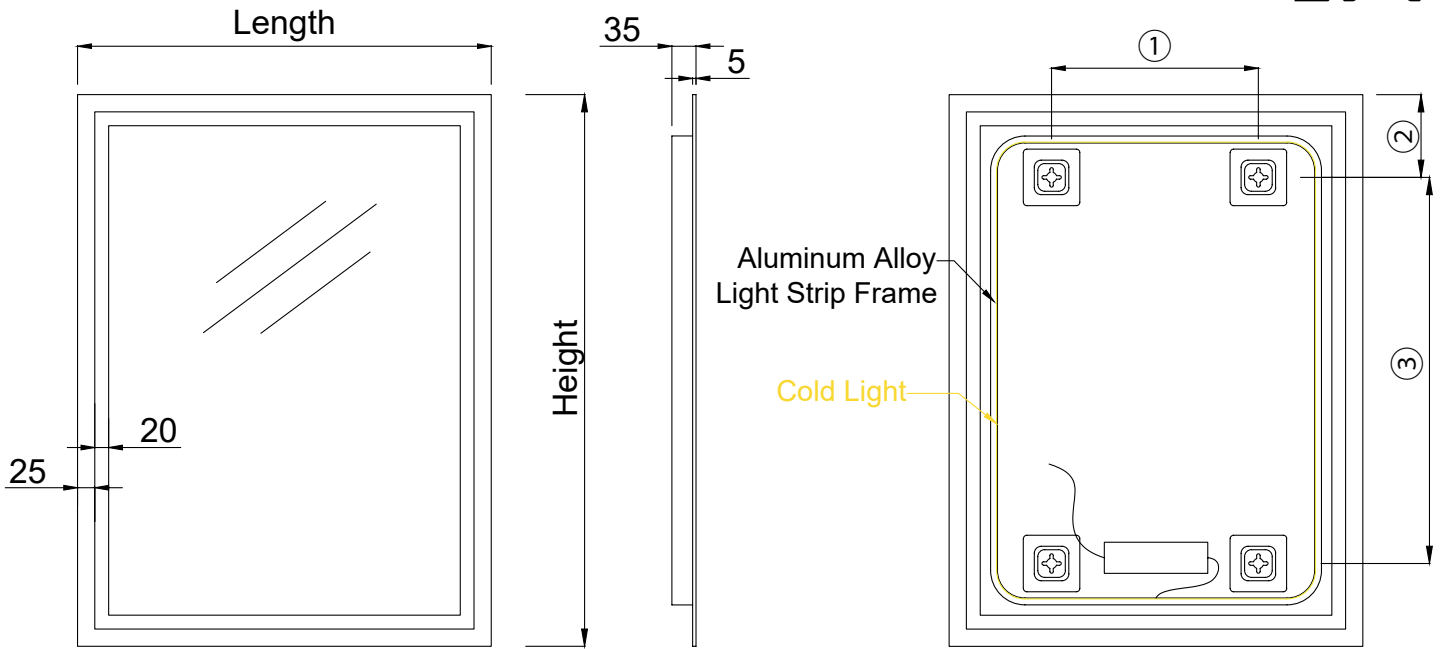

ESQUEMA TÉCNICO

DATOS TÉCNICOS COMUNES

Garantía 3 AÑOS
Clasificación energética F+
Vida útil 50.000 horas
Normativa europea CE, ROHS, IP44
Potencia (V) 220-240V / 50-60Hz
Kelvin 6500K

SOPORTE (MM)

REF.	MEDIDAS	1	2	3
FRANC008/60	600X800MM	(300)	(120)	(560)
FRANC008/70	700X800MM	(400)	(120)	(560)
FRANC008/80	800X800MM	(400)	(120)	(560)
FRANC008/90	900X800MM	(500)	(120)	(560)
FRANC008/100	1000X800MM	(600)	(120)	(560)
FRANC008/120	1200X800MM	(800)	(120)	(560)

DATOS TÉCNICOS

EAN	REFERENCIA	PESO(KG) con embalaje	LÚMENES	POTENCIA
8435668014632	FRANC008/60	8,80	1575	24W
8435668014694	FRANC008/70	10,18	1750	24W
8435668014816	FRANC008/80	11,44	1855	24W
8435668014878	FRANC008/90	12,92	1995	24W
8435668014991	FRANC008/100	14,16	2170	24W
8435668015059	FRANC008/120	16,80	2415	36W