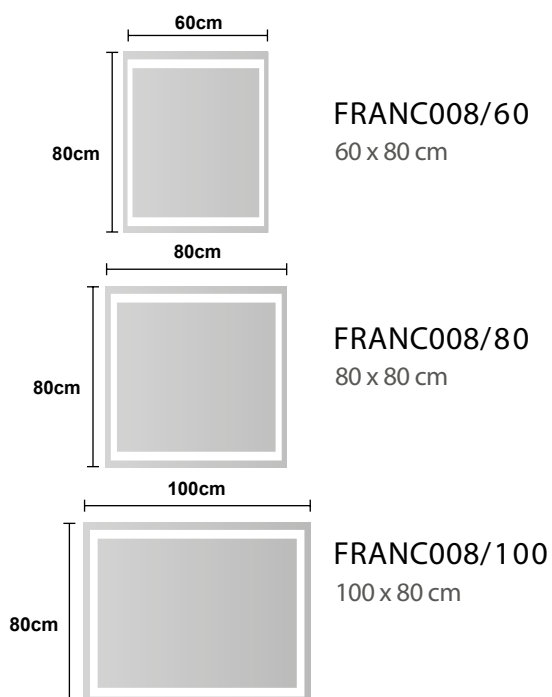

REFERENCIAS