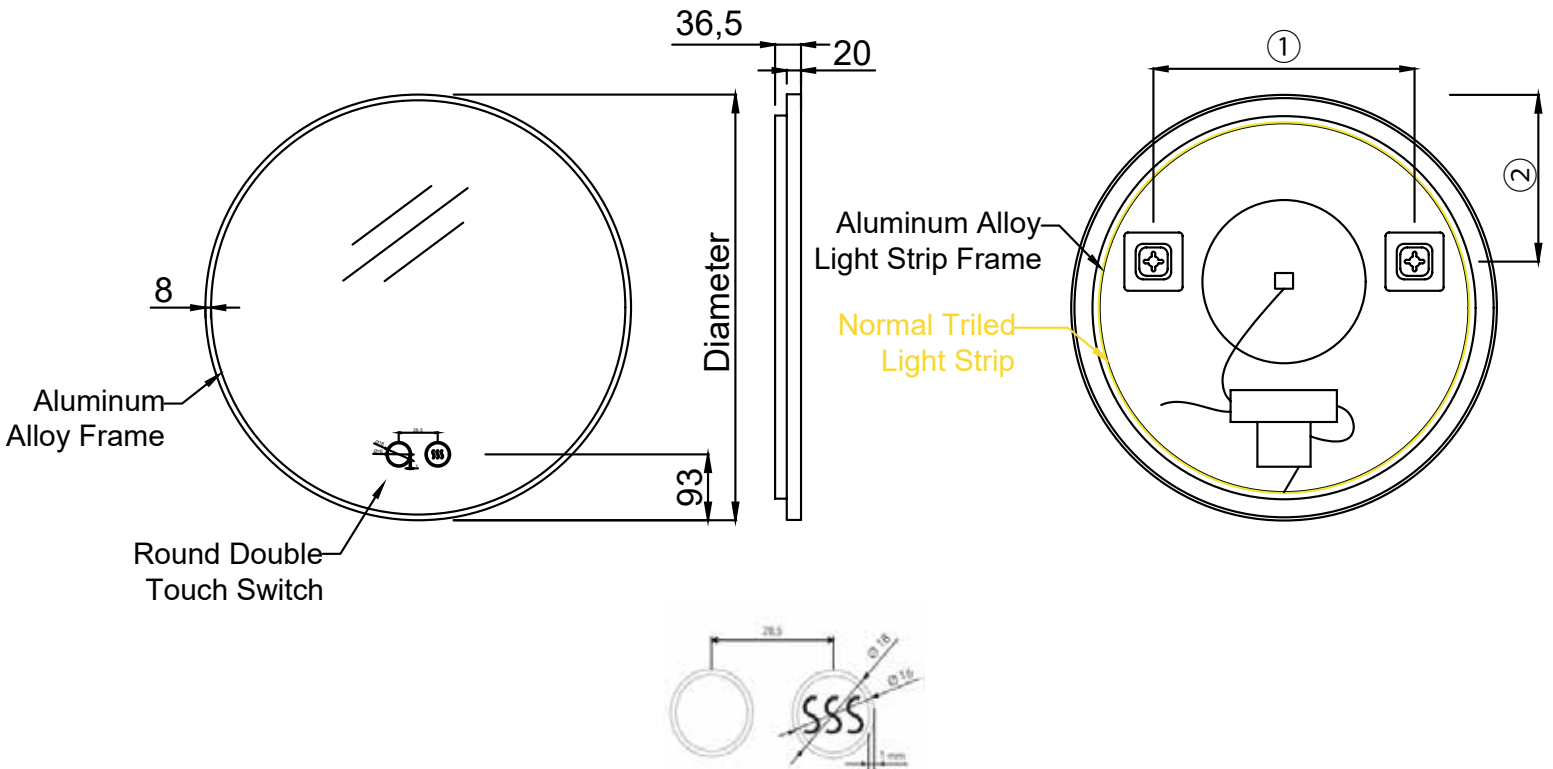

Ø 60 cm

FUN026/70OC

Ø 70 cm

FUN026/80OC

Ø 80 cm

ESQUEMA TÉCNICO

DATOS TÉCNICOS COMUNES

Garantía 3 AÑOS
 Clasificación energética F+
 Vida útil 50.000 horas
 Normativa europea CE, ROHS, IP44
 Potencia (V) 220-240V / 50-60Hz
 Kelvin 3000K / 4000K / 6500K

SOPORTE (MM)

REF.	DIÁMETRO	1	2
FUN026/60	Ø600MM	(368)	(235)
FUN026/70	Ø700MM	(470)	(275)
FUN026/80	Ø800MM	(561.5)	(305)

DATOS TÉCNICOS

EAN	REFERENCIA	PESO(KG) con embalaje	LÚMENES	POTENCIA
8435668044363	FUN026/60NG	6,00	1656	24W
8435668043687	FUN026/60OC	6,00	1656	24W
8435668044370	FUN026/70NG	8,40	1970	24W
8435668043694	FUN026/70OC	8,40	1970	24W
8435668044387	FUN026/80NG	9,40	2293	24W
8435668043700	FUN026/80OC	9,40	2293	24W