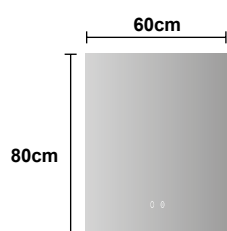

## REFERENCIAS

ITAL007/60  
60 x 80 cm

ITAL007/70  
70 x 80 cm

ITAL007/80  
80 x 80 cm

ITAL007/90  
90 x 80 cm

ITAL007/10070  
100 x 80 cm

ITAL007/100  
100 x 80 cm

ITAL007/120  
120 x 80 cm

## SOPORTE (MM)

REF.	MEDIDAS	1	2	2
ITAL007/60	600X800MM	(400)	(120)	(560)
ITAL007/70	700X800MM	(400)	(120)	(560)
ITAL007/80	800X800MM	(400)	(120)	(560)
ITAL007/90	900X800MM	(500)	(120)	(560)
ITAL007/100	1000X800MM	(600)	(120)	(560)
ITAL007/10070	1000X700MM	(600)	(120)	(460)
ITAL007/120	1200X800MM	(800)	(120)	(560)