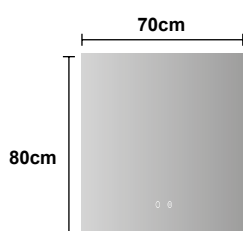

## REFERENCIAS

ITAL007/60  
60 x 80 cm

ITAL007/70  
70 x 80 cm

ITAL007/80  
80 x 80 cm

ITAL007/90  
90 x 80 cm

ITAL007/10070  
100 x 80 cm

ITAL007/100  
100 x 80 cm

ITAL007/120  
120 x 80 cm

## SOPORTE (MM)

REF.	MEDIDAS	1	2	2
ITAL007/60	600X800MM	(400)	(120)	(560)
ITAL007/70	700X800MM	(400)	(120)	(560)
ITAL007/80	800X800MM	(400)	(120)	(560)
ITAL007/90	900X800MM	(500)	(120)	(560)
ITAL007/100	1000X800MM	(600)	(120)	(560)
ITAL007/10070	1000X700MM	(600)	(120)	(460)
ITAL007/120	1200X800MM	(800)	(120)	(560)