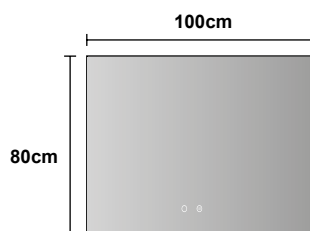

## REFERENCIAS

ITAL007/60  
60 x 80 cm

ITAL007/70  
70 x 80 cm

ITAL007/80  
80 x 80 cm

ITAL007/90  
90 x 80 cm

ITAL007/10070  
100 x 80 cm

ITAL007/100  
100 x 80 cm

ITAL007/120  
120 x 80 cm

## SOPORTE (MM)

REF.	MEDIDAS	1	2	2
ITAL007/60	600X800MM	(400)	(120)	(560)
ITAL007/70	700X800MM	(400)	(120)	(560)
ITAL007/80	800X800MM	(400)	(120)	(560)
ITAL007/90	900X800MM	(500)	(120)	(560)
ITAL007/100	1000X800MM	(600)	(120)	(560)
ITAL007/10070	1000X700MM	(600)	(120)	(460)
ITAL007/120	1200X800MM	(800)	(120)	(560)