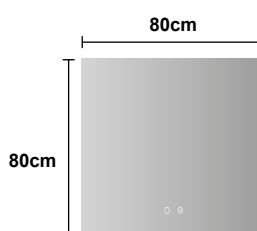

## REFERENCIAS

ITAL007/60  
60 x 80 cm

ITAL007/70  
70 x 80 cm

ITAL007/80  
80 x 80 cm

ITAL007/90  
90 x 80 cm

ITAL007/10070  
100 x 80 cm

ITAL007/100  
100 x 80 cm

ITAL007/120  
120 x 80 cm

## SOPORTE (MM)

REF.	MEDIDAS	1	2	2
ITAL007/60	600X800MM	(400)	(120)	(560)
ITAL007/70	700X800MM	(400)	(120)	(560)
ITAL007/80	800X800MM	(400)	(120)	(560)
ITAL007/90	900X800MM	(500)	(120)	(560)
ITAL007/100	1000X800MM	(600)	(120)	(560)
ITAL007/10070	1000X700MM	(600)	(120)	(460)
ITAL007/120	1200X800MM	(800)	(120)	(560)