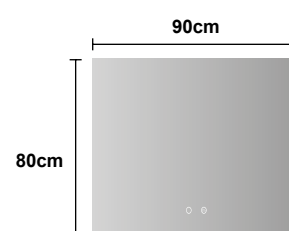

## REFERENCIAS

ITAL007/60  
60 x 80 cm

ITAL007/70  
70 x 80 cm

ITAL007/80  
80 x 80 cm

ITAL007/90  
90 x 80 cm

ITAL007/10070  
100 x 80 cm

ITAL007/100  
100 x 80 cm

ITAL007/120  
120 x 80 cm

## SOPORTE (MM)

REF.	MEDIDAS	1	2	2
ITAL007/60	600X800MM	(400)	(120)	(560)
ITAL007/70	700X800MM	(400)	(120)	(560)
ITAL007/80	800X800MM	(400)	(120)	(560)
ITAL007/90	900X800MM	(500)	(120)	(560)
ITAL007/100	1000X800MM	(600)	(120)	(560)
ITAL007/10070	1000X700MM	(600)	(120)	(460)
ITAL007/120	1200X800MM	(800)	(120)	(560)