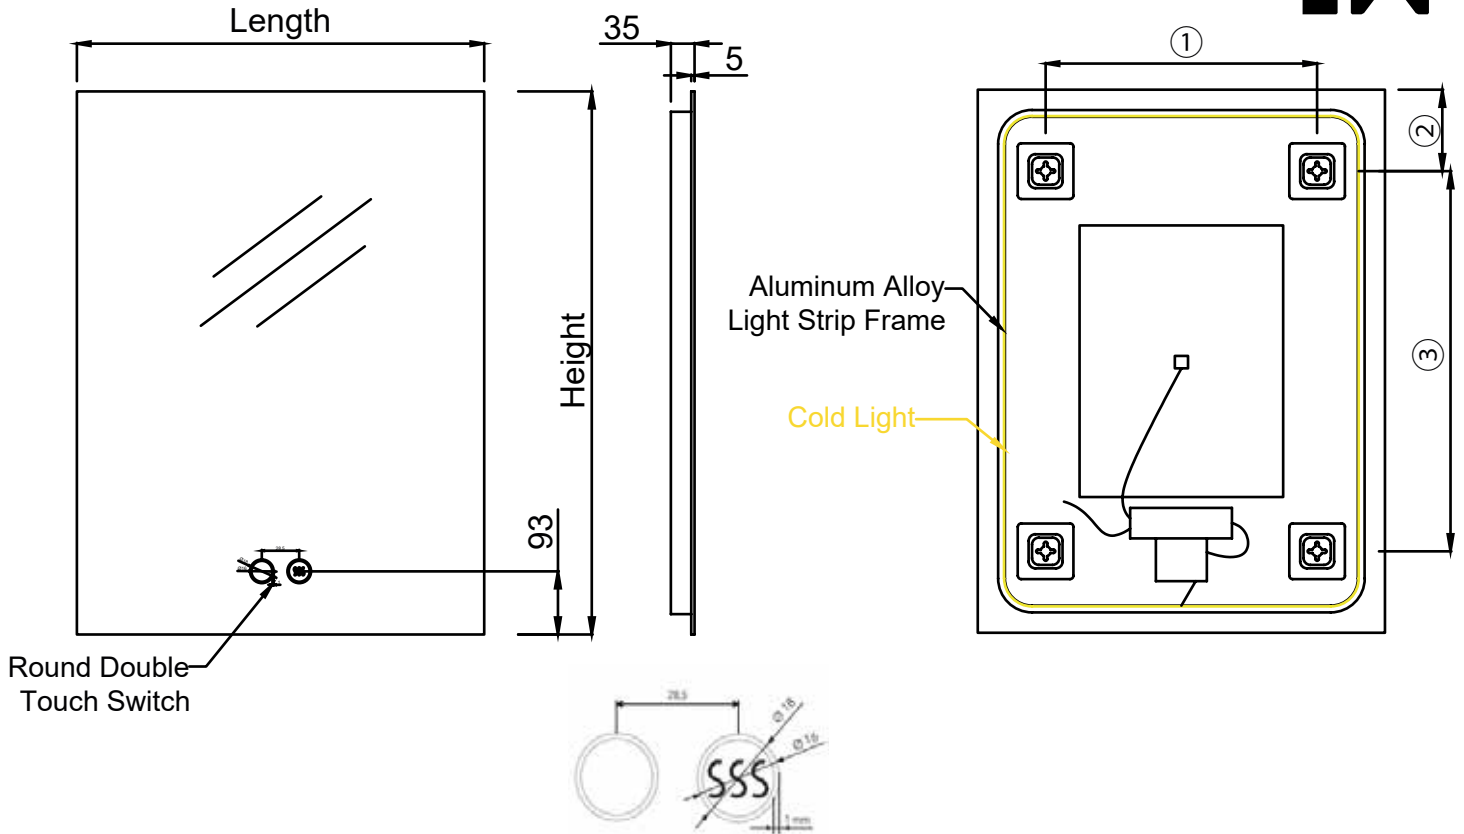

## REFERENCIAS

ITAL007/60  
60 x 80 cm

ITAL007/70  
70 x 80 cm

ITAL007/80  
80 x 80 cm

ITAL007/90  
90 x 80 cm

ITAL007/10070  
100 x 80 cm

ITAL007/100  
100 x 80 cm

ITAL007/120  
120 x 80 cm

## ESQUEMA TÉCNICO

## SOPORTE (MM)

REF.	MEDIDAS	1	2	2
ITAL007/60	600X800MM	(400)	(120)	(560)
ITAL007/70	700X800MM	(400)	(120)	(560)
ITAL007/80	800X800MM	(400)	(120)	(560)
ITAL007/90	900X800MM	(500)	(120)	(560)
ITAL007/100	1000X800MM	(600)	(120)	(560)
ITAL007/10070	1000X700MM	(600)	(120)	(460)
ITAL007/120	1200X800MM	(800)	(120)	(560)