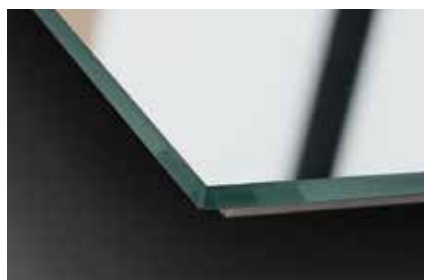

ITALIA

- Espejo cuadrado de luz retroiluminada
- Doble sensor. On/off y antivaho
- Luz fría 6.500K

ACABADOS

<https://www.berlinskuppa.it>

Instrucciones de montaje

REFERENCIAS