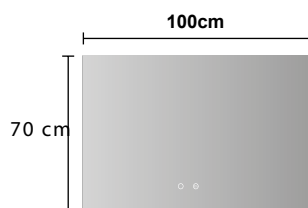

## REFERENCIAS

ITAL007/60  
60 x 80 cm

ITAL007/70  
70 x 80 cm

ITAL007/80  
80 x 80 cm

ITAL007/90  
90 x 80 cm

ITAL007/10070  
100 x 80 cm

ITAL007/100  
100 x 80 cm

ITAL007/120  
120 x 80 cm

## SOPORTE (MM)

REF.	MEDIDAS	1	2	2
ITAL007/60	600X800MM	(400)	(120)	(560)
ITAL007/70	700X800MM	(400)	(120)	(560)
ITAL007/80	800X800MM	(400)	(120)	(560)
ITAL007/90	900X800MM	(500)	(120)	(560)
ITAL007/100	1000X800MM	(600)	(120)	(560)
ITAL007/10070	1000X700MM	(600)	(120)	(460)
ITAL007/120	1200X800MM	(800)	(120)	(560)