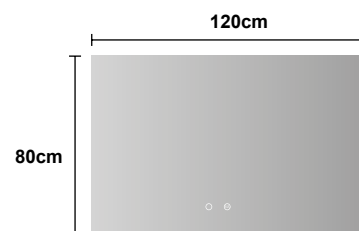

## REFERENCIAS

ITAL007/60  
60 x 80 cm

ITAL007/70  
70 x 80 cm

ITAL007/80  
80 x 80 cm

ITAL007/90  
90 x 80 cm

ITAL007/10070  
100 x 80 cm

ITAL007/100  
100 x 80 cm

ITAL007/120  
120 x 80 cm

## SOPORTE (MM)

REF.	MEDIDAS	1	2	2
ITAL007/60	600X800MM	(400)	(120)	(560)
ITAL007/70	700X800MM	(400)	(120)	(560)
ITAL007/80	800X800MM	(400)	(120)	(560)
ITAL007/90	900X800MM	(500)	(120)	(560)
ITAL007/100	1000X800MM	(600)	(120)	(560)
ITAL007/10070	1000X700MM	(600)	(120)	(460)
ITAL007/120	1200X800MM	(800)	(120)	(560)