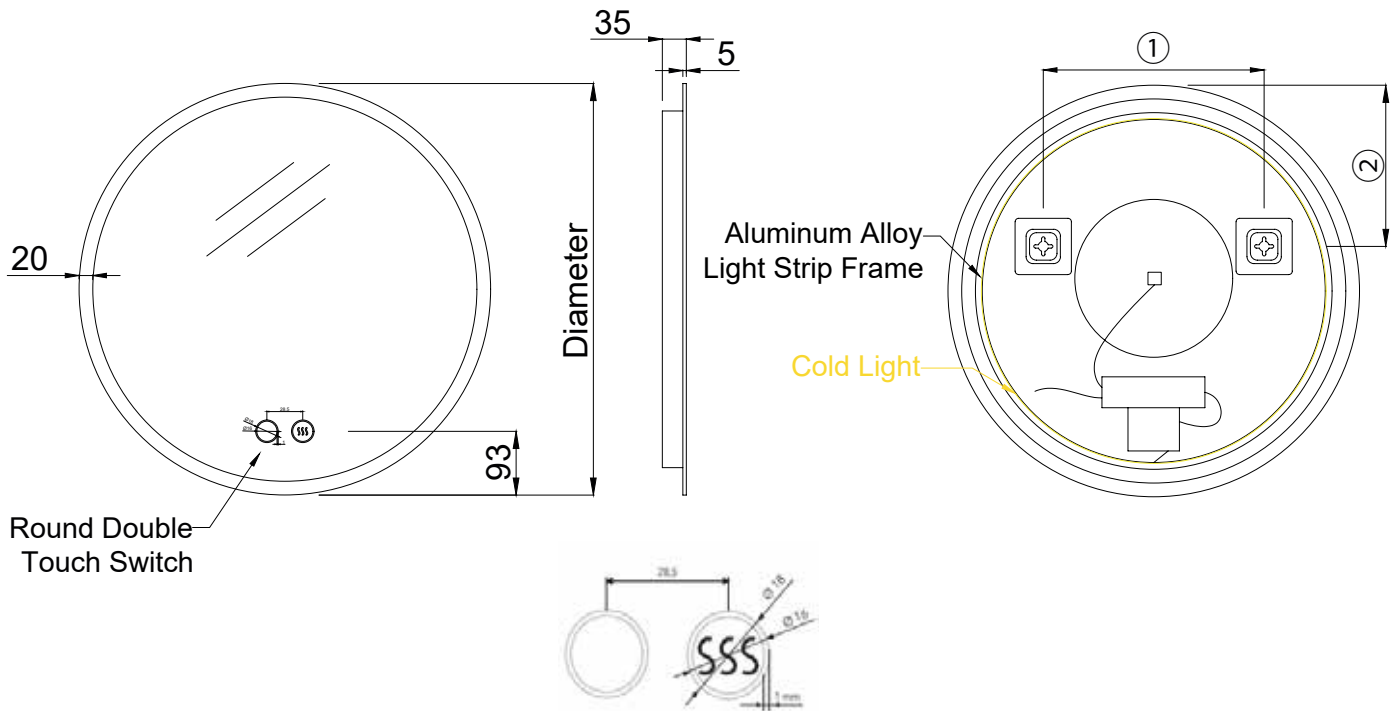

REFERENCIAS

LOND004/50

Ø 50 cm

50cm

LOND004/60

Ø 60 cm

60cm

LOND004/70

Ø 70 cm

70cm

LOND004/80

Ø 80 cm

80cm

LOND004/90

Ø 90 cm

90cm

LOND004/100

Ø 100 cm

100cm

DATOS TÉCNICOS COMUNES

Garantía 3 AÑOS
 Clasificación energética F+
 Vida útil 50.000 horas
 Normativa europea CE, ROHS, IP44
 Potencia (V) 220-240V / 50-60Hz
 Kelvin 6500K

SOPORTE (MM)

REF.	DIÁMETRO	1	2
LOND004/50	Ø500MM	(229)	(205)
LOND004/60	Ø600MM	(322)	(235)
LOND004/70	Ø700MM	(425)	(275)
LOND004/80	Ø800MM	(517)	(305)
LOND004/90	Ø900MM	(599)	(325)
LOND004/100	Ø1000MM	(584)	(450)

DATOS TÉCNICOS