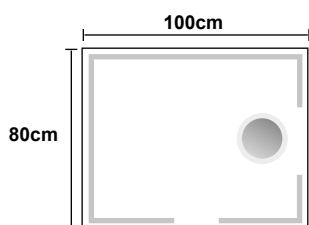

LEDIMEX

ABOUT MIRRORS

MALTA

- Espejo práctico y funcional que combina el diseño con la utilidad al incorporar un espejo de aumento.
- Espejo cuadrado de luz frontal con marco perimetral de aluminio
- Doble sensor. On/off y antivaho
- Espejo de aumento x5
- Tres tipos de luz (cálida 3.000K, neutra 4.000K y fría 6.500K)
- V.2025 incorpora regulación de intensidad

ACABADOS

AUMENTO X5

MARCO DE ALUMINIO

Instrucciones de montaje

REFERENCIAS

MALT016/80
80 x 80 cm

MALT016/90
90 x 80 cm

MALT016/100
100 x 80 cm

SOPORTE (MM)

REF.	MEDIDAS	1	2	3	4
MALT016/80	800X800MM	750	750	250	200
MALT016/90	900X800MM	850	750	250	200
MALT016/100	1000X800MM	950	750	400	300
MALT016/120	1200X800MM	1150	750	400	300

DATOS TÉCNICOS

EAN	REFERENCIA	PESO(KG) con embalaje	LÚMENES	POTENCIA
8435668015103	MALT016/80	10,26	1953	36W
8435668015127	MALT016/90	11,40	2079	36W
8435668015288	MALT016/100	13,82	1295	36W
8435668015301	MALT016/120	14,74	1400	36W