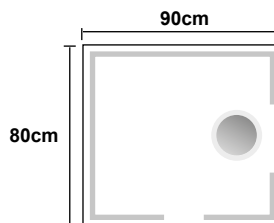

LEDIMEX

ABOUT MIRRORS

MALTA

- Espejo práctico y funcional que combina el diseño con la utilidad al incorporar un espejo de aumento.
- Espejo cuadrado de luz frontal con marco perimetral de aluminio
- Doble sensor. On/off y antivaho
- Espejo de aumento x5
- Tres tipos de luz (cálida 3.000K, neutra 4.000K y fría 6.500K)
- V.2025 incorpora regulación de intensidad

ACABADOS

AUMENTO X5

MARCO DE ALUMINIO

Instrucciones de montaje

REFERENCIAS

MALT016/80
80 x 80 cm

MALT016/90
90 x 80 cm

MALT016/100
100 x 80 cm

SOPORTE (MM)

REF.	MEDIDAS	1	2	3	4
MALT016/80	800X800MM	750	750	250	200
MALT016/90	900X800MM	850	750	250	200
MALT016/100	1000X800MM	950	750	400	300
MALT016/120	1200X800MM	1150	750	400	300

DATOS TÉCNICOS

EAN	REFERENCIA	PESO(KG) con embalaje	LÚMENES	POTENCIA
8435668015103	MALT016/80	10,26	1953	36W
8435668015127	MALT016/90	11,40	2079	36W
8435668015288	MALT016/100	13,82	1295	36W
8435668015301	MALT016/120	14,74	1400	36W