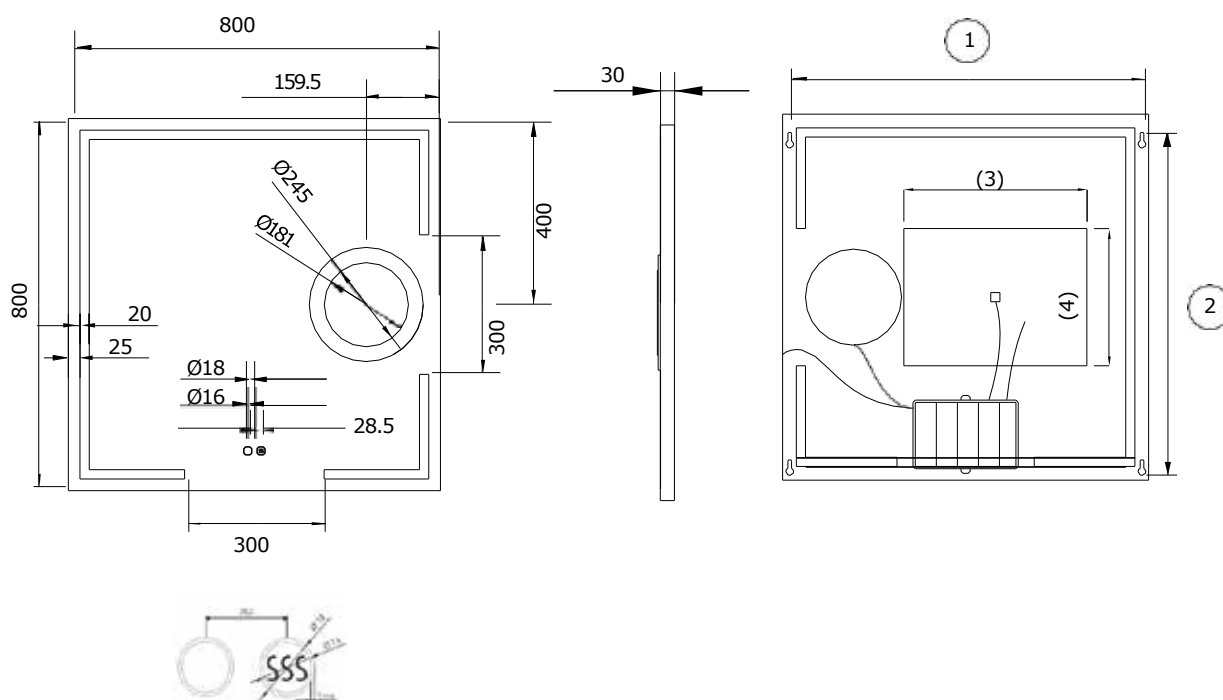

DATOS TÉCNICOS COMUNES

Garantía 3 AÑOS

Clasificación energética F+

Vida útil 50.000 horas

Normativa europea CE, ROHS, IP44

Potencia (V) 220-240V / 50-60Hz

Kelvin 3000K / 4000K / 6500K

SOPORTE (MM)

REF.	MEDIDAS	1	2	3	4
MALT016/80	800X800MM	750	750	250	200
MALT016/90	900X800MM	850	750	250	200
MALT016/100	1000X800MM	950	750	400	300
MALT016/120	1200X800MM	1150	750	400	300

DATOS TÉCNICOS

EAN	REFERENCIA	PESO(KG) con embalaje	LÚMENES	POTENCIA
8435668015103	MALT016/80	10,26	1953	36W
8435668015127	MALT016/90	11,40	2079	36W
8435668015288	MALT016/100	13,82	1295	36W
8435668015301	MALT016/120	14,74	1400	36W