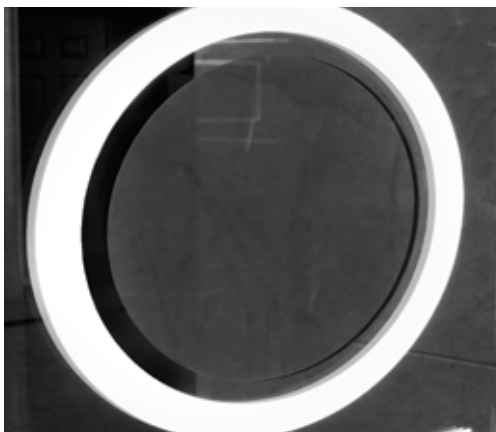

LEDIMEX

ABOUT MIRRORS

MALTA

- Espejo práctico y funcional que combina el diseño con la utilidad al incorporar un espejo de aumento.
- Espejo cuadrado de luz frontal con marco perimetral de aluminio
- Doble sensor. On/off y antivaho
- Espejo de aumento x5
- Tres tipos de luz (cálida 3.000K, neutra 4.000K y fría 6.500K)
- V.2025 incorpora regulación de intensidad

ACABADOS

AUMENTO X5

MARCO DE ALUMINIO

Instrucciones de montaje

REFERENCIAS

MALT016/80
80 x 80 cm

MALT016/90
90 x 80 cm

MALT016/100
100 x 80 cm