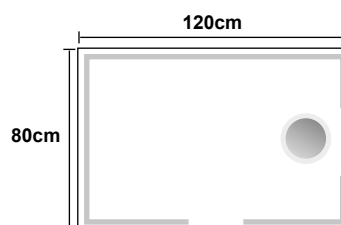

LEDIMEX

ABOUT MIRRORS

MALTA

- Espejo práctico y funcional que combina el diseño con la utilidad al incorporar un espejo de aumento.
- Espejo cuadrado de luz frontal con marco perimetral de aluminio
- Doble sensor. On/off y antivaho
- Espejo de aumento x5
- Tres tipos de luz (cálida 3.000K, neutra 4.000K y fría 6.500K)
- V.2025 incorpora regulación de intensidad

ACABADOS

AUMENTO X5

MARCO DE ALUMINIO

Instrucciones de montaje

REFERENCIAS

MALT016/80
80 x 80 cm

MALT016/90
90 x 80 cm

MALT016/100
100 x 80 cm

SOPORTE (MM)

REF.	MEDIDAS	1	2	3	4
MALT016/80	800X800MM	750	750	250	200
MALT016/90	900X800MM	850	750	250	200
MALT016/100	1000X800MM	950	750	400	300
MALT016/120	1200X800MM	1150	750	400	300

DATOS TÉCNICOS

EAN	REFERENCIA	PESO(KG) con embalaje	LÚMENES	POTENCIA
8435668015103	MALT016/80	10,26	1953	36W
8435668015127	MALT016/90	11,40	2079	36W
8435668015288	MALT016/100	13,82	1295	36W
8435668015301	MALT016/120	14,74	1400	36W