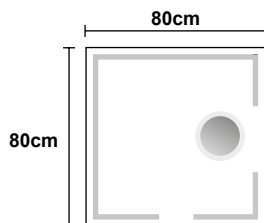

LEDIMEX

ABOUT MIRRORS

MALTA

- Espejo práctico y funcional que combina el diseño con la utilidad al incorporar un espejo de aumento.
- Espejo cuadrado de luz frontal con marco perimetral de aluminio
- Doble sensor. On/off y antivaho
- Espejo de aumento x5
- Tres tipos de luz (cálida 3.000K, neutra 4.000K y fría 6.500K)
- V.2025 incorpora regulación de intensidad

ACABADOS

AUMENTO X5

MARCO DE ALUMINIO

Instrucciones de montaje

REFERENCIAS

MALT016/80
80 x 80 cm

MALT016/90
90 x 80 cm

MALT016/100
100 x 80 cm

SOPORTE (MM)

REF.	MEDIDAS	1	2	3	4
MALT016/80	800X800MM	750	750	250	200
MALT016/90	900X800MM	850	750	250	200
MALT016/100	1000X800MM	950	750	400	300
MALT016/120	1200X800MM	1150	750	400	300

DATOS TÉCNICOS

EAN	REFERENCIA	PESO(KG) con embalaje	LÚMENES	POTENCIA
8435668015103	MALT016/80	10,26	1953	36W
8435668015127	MALT016/90	11,40	2079	36W
8435668015288	MALT016/100	13,82	1295	36W
8435668015301	MALT016/120	14,74	1400	36W