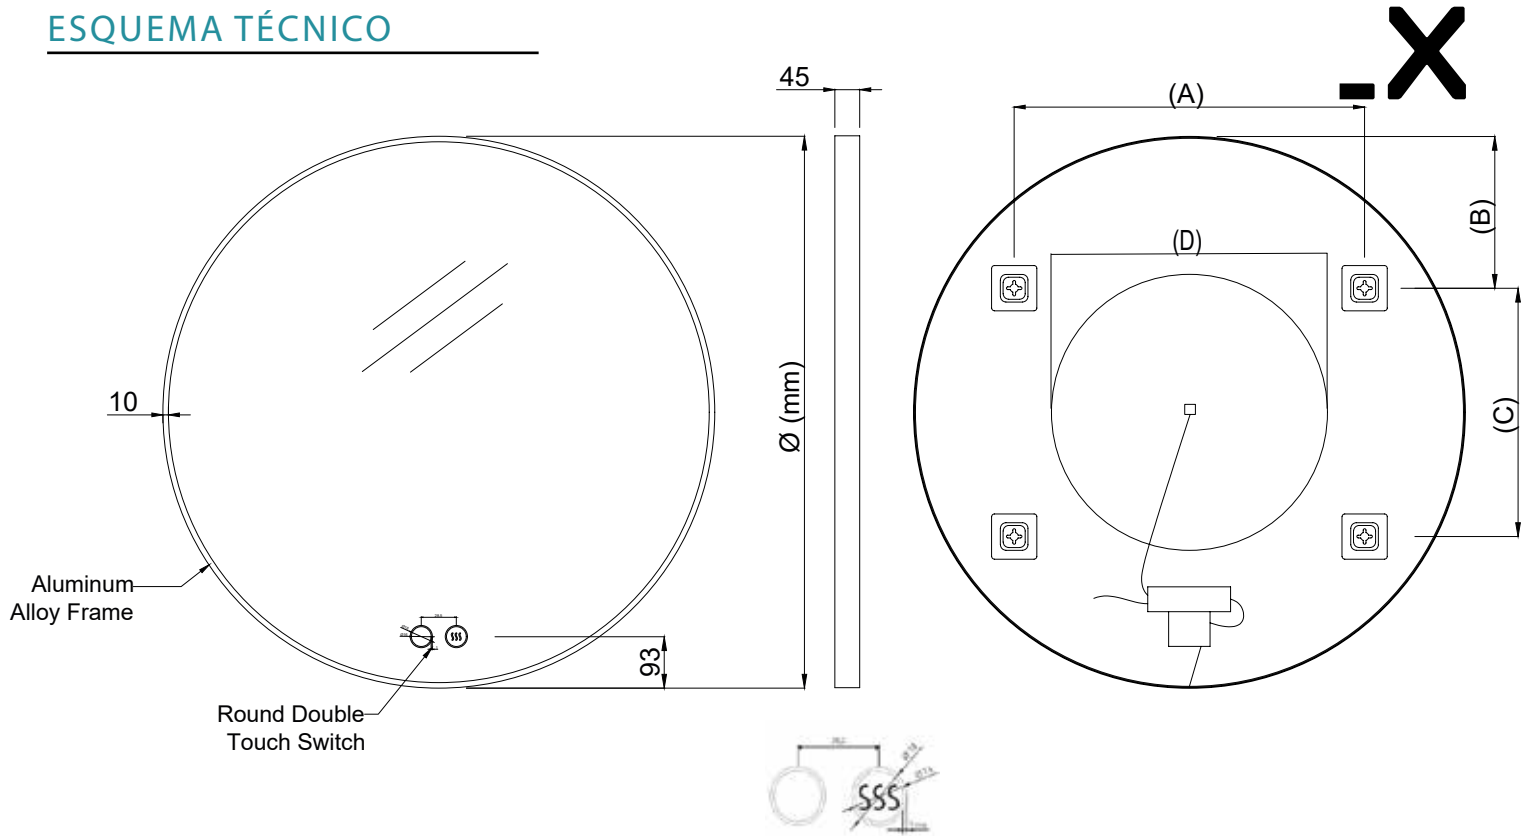

LEDIMEX

ABOUT MIRRORS

NEPAL

- Espejo redondo con luz perimetral integrada en el marco de aluminio que aporta un ambiente decorativo.
- Diseñado específicamente para devolver un reflejo de alta calidad y una gran iluminación de manera indirecta que no sea molesta para la vista.
- Marco de aluminio negro mate.
- Sensores: On/Off y antivaho.
- 3-led (cálida 3.000K, neutra 4.000K y fría 6.500K).

<https://www.luz.com.es>

Instrucciones de montaje

REFERENCIAS

Ø 60 cm

NEPA031/60NG

Ø 70 cm

NEPA031/70NG

Ø 80 cm

NEPA031/80NG

Ø 100 cm

NEPA031/100NG

ESQUEMA TÉCNICO

DATOS TÉCNICOS COMUNES

Garantía 3 AÑOS
 Clasificación energética F+
 Vida útil 50.000 horas
 Normativa europea CE, ROHS, IP44
 Potencia (V) 220-240V / 50-60Hz
 Kelvin 3000K / 4000K / 6500K

SOPORTE (MM)

REF.	DIÁMETRO	1	2
NEPA031/60	Ø600MM	(400)	(240)
NEPA031/70	Ø700MM	(470)	(280)
NEPA031/80	Ø600MM	(561)	(310)
NEPA031/100	Ø700MM	(635)	(275)

DATOS TÉCNICOS

EAN	REFERENCIA	PESO(KG) con embalaje	LÚMENES	POTENCIA
8435668043717	NEPA031/60NG	5,20	2280	24W
8435668043724	NEPA031/70NG	7,20	2640	24W
8435668043731	NEPA031/80NG	9,00	3024	24W
8435668044004	NEPA031/100NG	13,95	3768	36W