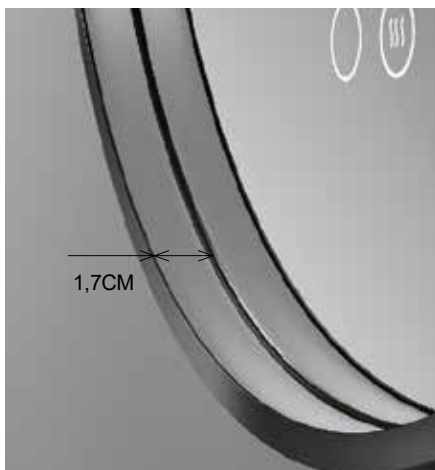

LEDIMEX

ABOUT MIRRORS

NEPAL

- Espejo redondo con luz perimetral integrada en el marco de aluminio que aporta un ambiente decorativo.
- Diseñado específicamente para devolver un reflejo de alta calidad y una gran iluminación de manera indirecta que no sea molesta para la vista.
- Marco de aluminio negro mate.
- Sensores: On/Off y antivaho.
- 3-led (cálida 3.000K, neutra 4.000K y fría 6.500K).

<https://www.luz.com.es>

Instrucciones de montaje

REFERENCIAS

Ø 60 cm

NEPA031/60NG

Ø 70 cm

NEPA031/70NG

Ø 80 cm

NEPA031/80NG

Ø 100 cm

NEPA031/100NG

ESQUEMA TÉCNICO

DATOS TÉCNICOS COMUNES

Garantía 3 AÑOS
 Clasificación energética F+
 Vida útil 50.000 horas
 Normativa europea CE, ROHS, IP44
 Potencia (V) 220-240V / 50-60Hz
 Kelvin 3000K / 4000K / 6500K

SOPORTE (MM)

REF.	DIÁMETRO	1	2
NEPA031/60	Ø600MM	(400)	(240)
NEPA031/70	Ø700MM	(470)	(280)
NEPA031/80	Ø600MM	(561)	(310)
NEPA031/100	Ø700MM	(635)	(275)

DATOS TÉCNICOS

EAN	REFERENCIA	PESO(KG) con embalaje	LÚMENES	POTENCIA
8435668043717	NEPA031/60NG	5,20	2280	24W
8435668043724	NEPA031/70NG	7,20	2640	24W
8435668043731	NEPA031/80NG	9,00	3024	24W
8435668044004	NEPA031/100NG	13,95	3768	36W