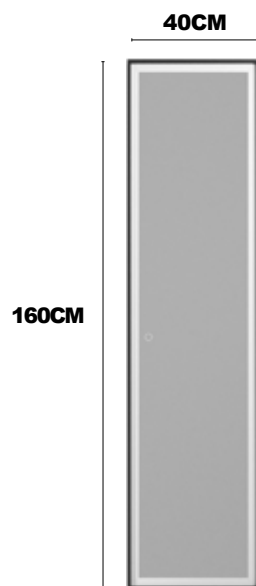

REFERENCIAS

ACABADO
FINISH

NEWY021/160NG

160 x 40 cm

ACABADO
FINISH

NEWY021/160OC

160 x 40 cm

ACABADO
FINISH

NEWY021/160OR

160 x 40 cm