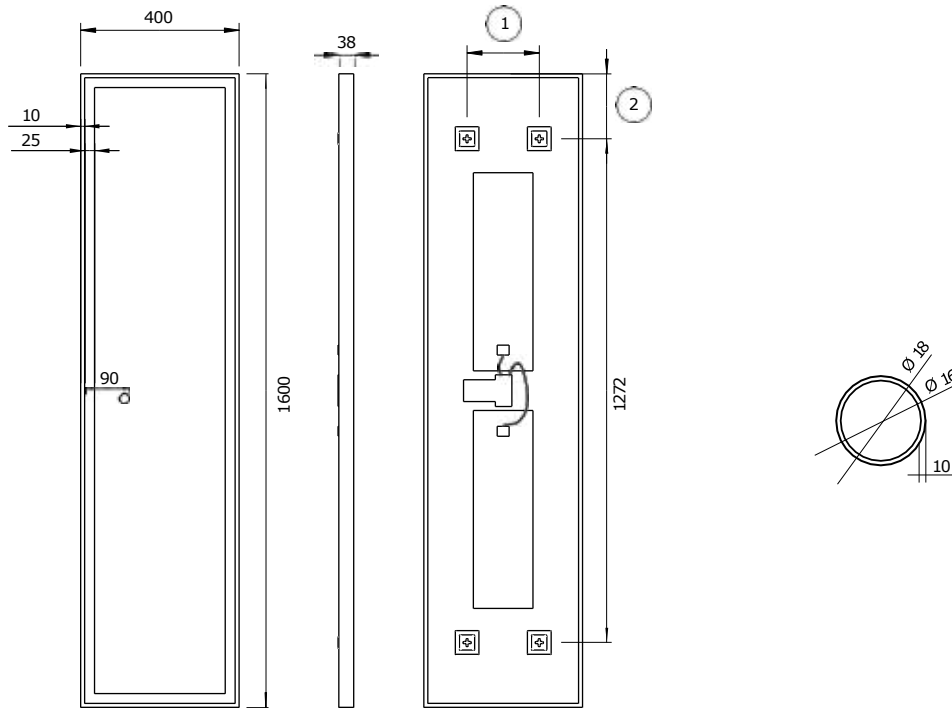

DATOS TÉCNICOS COMUNES

Garantía 3 AÑOS
Clasificación energética F+
Vida útil 50.000 horas
Normativa europea CE, ROHS, IP44
Potencia (V) 220-240V / 50-60Hz
Kelvin 3000K / 4000K / 6500K

SOPORTE (MM)

REF.	MEDIDAS	1	2
NEWY021/160	400X1600MM	(182)	(164)

DATOS TÉCNICOS

EAN	REFERENCIA	PESO(KG) con embalaje	LÚMENES	POTENCIA
8435668022576	NEWY021/160NG	9,08	2237	36W
8435668022583	NEWY021/160OC	9,08	2237	36W
8435668022590	NEWY021/160OR	9,08	2237	36W