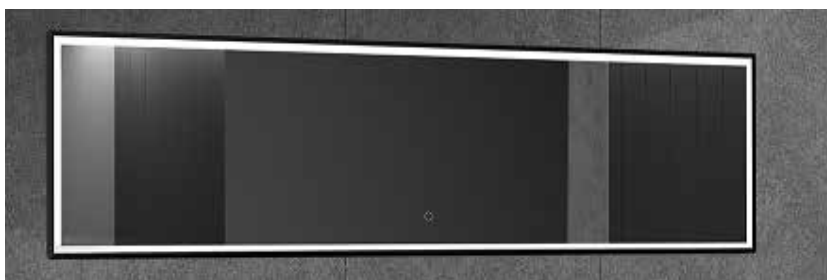

LEDIMEX

ABOUT MIRRORS

NEW YORK

· Espejo rectangular ideal para complementar tu baño con un espejo diferente de lo habitual.

· Espejo rectangular de luz frontal con marco de aluminio disponible en tres acabados, negro mate, oro cepillado y PVD oro rosa cepillado

· Doble sensor. On/off y antivaho

· Tres tipos de luz (cálida 3.000K, neutra 4.000K y fría 6.500K)

ACABADOS

NEGRO MATE (NG)

ORO CEPILLADO (OC)

ORO ROSA CEPILLADO (OR)

Instrucciones de montaje

REFERENCIAS

ACABADO
FINISH

NEWY021/160NG

160 x 40 cm

ACABADO
FINISH

NEWY021/160OC

160 x 40 cm

ACABADO
FINISH

NEWY021/160OR