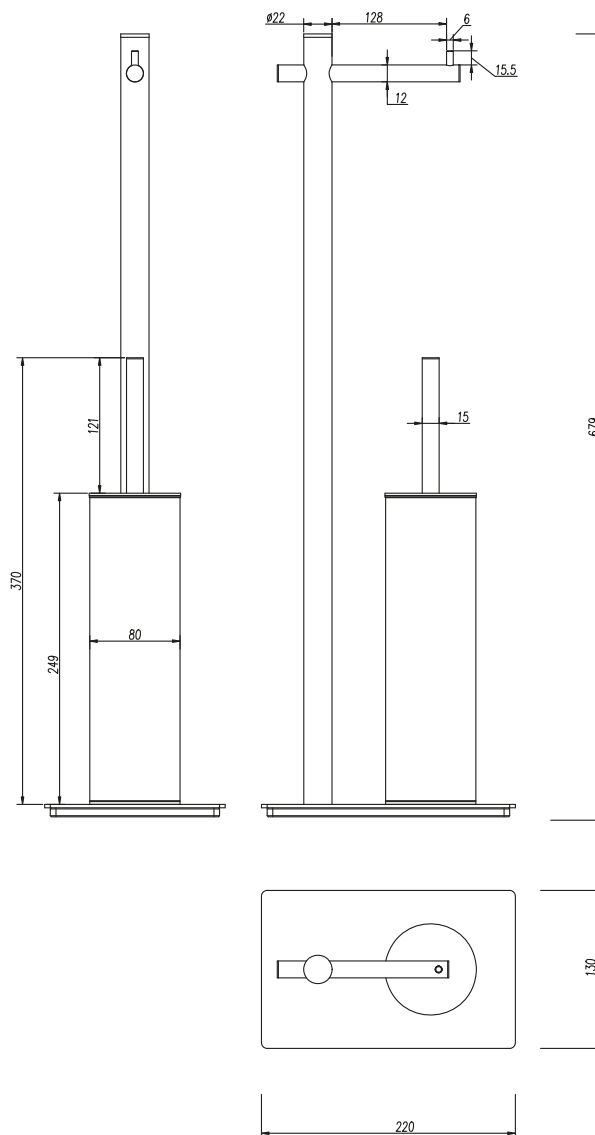

## REF. CAP003-07

-  Escobillero en acero inoxidable. Disponible en acero inox. S.304 en 5 acabados y en acero inox. S.316 (especial resistencia a la corrosión). Doble sistema de fijación incluido (pegado / atornillado).
-  Toilet brush with stainless steel toilet roll holder. Available in 5 different S.304 stainless steel finishes and in S.316 stainless steel (special corrosion resistance). Double fixing system included (glued / screwed).
-  Porte-balai en acier inoxydable. Disponible en acier inoxydable S.304 en 5 finitions et en acier inoxydable S.316 (résistance spéciale à la corrosion). Double système de fixation inclus (collé / fixé).
-  Suporte para piaçaba em aço inoxidável com suporte para rolo de papel higiénico. Disponível em aço inoxidável S.304 em 5 acabamentos e em aço inoxidável S.316 (resistência especial à corrosão). Sistema de fixação duplo incluído (colado / aparafusado).
-  Porta scopino in acciaio inox con porta rötolo. Disponibile in acciaio inox S.304 in 5 finiture e in acciaio inox S.316 (speciale resistenza alla corrosione). Doppio sistema di fissaggio incluso (incollato/avvitato).