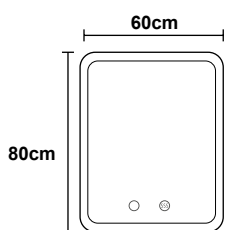

LEDIMEX

ABOUT MIRRORS

PRAGA

- Espejo cuadrado con cantos redondeados de luz retroiluminada con salida frontal a través de arenado en el cristal
- Doble sensor. On/off y antivaho
- Luz fría 6.500K

ACABADOS

Instrucciones de montaje

REFERENCIAS

PRAG014/60
60 x 80 cm

PRAG014/70
70 x 80 cm

PRAG014/80
80 x 80 cm

PRAG014/90
90 x 80 cm

PRAG014/100
100 x 80 cm

PRAG014/120
120 x 80 cm

DATOS TÉCNICOS COMUNES

Garantía 3 AÑOS
 Clasificación energética F+
 Vida útil 50.000 horas
 Normativa europea CE, ROHS, IP44
 Potencia (V) 220-240V / 50-60Hz
 Kelvin 6500K

SOPORTE (MM)

REF.	MEDIDAS	1	2	3
PRAG014/60	600X800MM	(300)	(120)	(560)
PRAG014/70	700X800MM	(300)	(120)	(560)
PRAG014/80	800X800MM	(400)	(150)	(500)
PRAG014/90	900X800MM	(400)	(150)	(500)
PRAG014/100	1000X800MM	(600)	(150)	(500)
PRAG014/120	1200X800MM	(800)	(150)	(500)

DATOS TÉCNICOS

EAN	REFERENCIA	PESO(KG) con embalaje	LÚMENES	POTENCIA
8435668014199	PRAG014/60	8,94	1645	36W
8435668014489	PRAG014/70	10,24	1785	36W
8435668014502	PRAG014/80	11,46	1925	36W
8435668014656	PRAG014/90	12,88	2065	36W
8435668014670	PRAG014/100	14,20	2205	36W
8435668014830	PRAG014/120	16,86	2485	36W