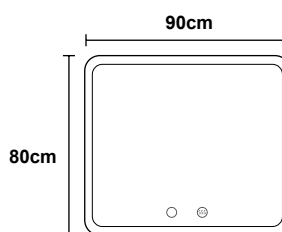

Instrucciones de montaje

REFERENCIAS

PRAG014/60
60 x 80 cm

PRAG014/70
70 x 80 cm

PRAG014/80
80 x 80 cm

PRAG014/90
90 x 80 cm

PRAG014/100
100 x 80 cm

PRAG014/120
120 x 80 cm

DATOS TÉCNICOS COMUNES

Garantía 3 AÑOS
 Clasificación energética F+
 Vida útil 50.000 horas
 Normativa europea CE, ROHS, IP44
 Potencia (V) 220-240V / 50-60Hz
 Kelvin 6500K

SOPORTE (MM)

REF.	MEDIDAS	1	2	3
PRAG014/60	600X800MM	(300)	(120)	(560)
PRAG014/70	700X800MM	(300)	(120)	(560)
PRAG014/80	800X800MM	(400)	(150)	(500)
PRAG014/90	900X800MM	(400)	(150)	(500)
PRAG014/100	1000X800MM	(600)	(150)	(500)
PRAG014/120	1200X800MM	(800)	(150)	(500)