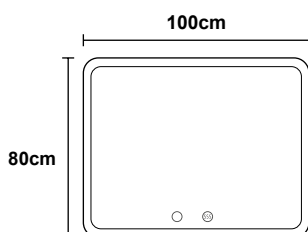

Instrucciones de montaje

REFERENCIAS

PRAG014/60
60 x 80 cm

PRAG014/70
70 x 80 cm

PRAG014/80
80 x 80 cm

PRAG014/90
90 x 80 cm

PRAG014/100
100 x 80 cm

PRAG014/120
120 x 80 cm

DATOS TÉCNICOS COMUNES

Garantía 3 AÑOS
 Clasificación energética F+
 Vida útil 50.000 horas
 Normativa europea CE, ROHS, IP44
 Potencia (V) 220-240V / 50-60Hz
 Kelvin 6500K

SOPORTE (MM)

REF.	MEDIDAS	1	2	3
PRAG014/60	600X800MM	(300)	(120)	(560)
PRAG014/70	700X800MM	(300)	(120)	(560)
PRAG014/80	800X800MM	(400)	(150)	(500)
PRAG014/90	900X800MM	(400)	(150)	(500)
PRAG014/100	1000X800MM	(600)	(150)	(500)
PRAG014/120	1200X800MM	(800)	(150)	(500)