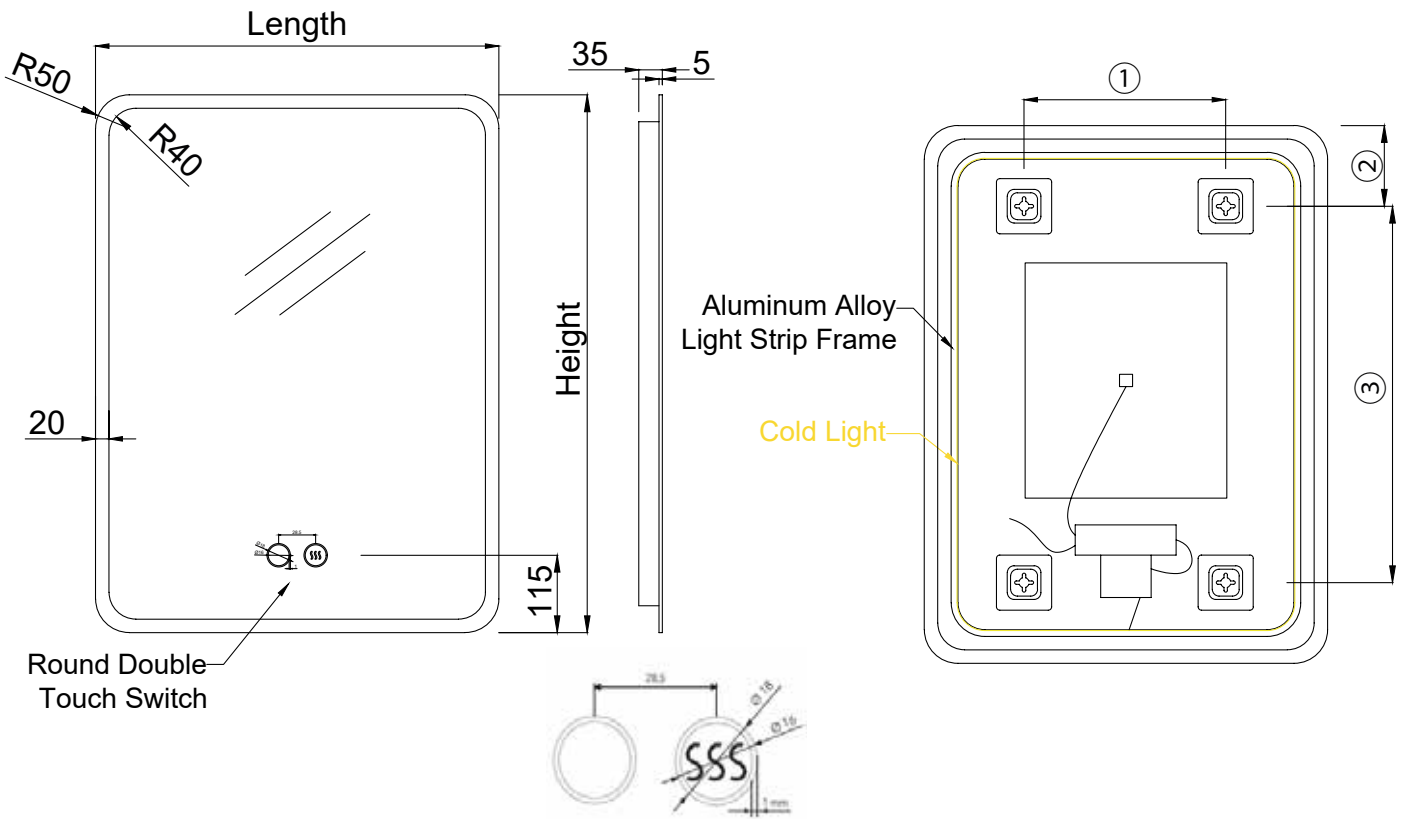

LEDIMEX

ABOUT MIRRORS

PRAGA

- Espejo cuadrado con cantos redondeados de luz retroiluminada con salida frontal a través de arenado en el cristal
- Doble sensor. On/off y antivaho
- Luz fría 6.500K

ACABADOS

Instrucciones de montaje

REFERENCIAS

PRAG014/60
60 x 80 cm

PRAG014/70
70 x 80 cm

PRAG014/80
80 x 80 cm

PRAG014/90
90 x 80 cm

PRAG014/100
100 x 80 cm

PRAG014/120
120 x 80 cm

DATOS TÉCNICOS COMUNES

Garantía 3 AÑOS
 Clasificación energética F+
 Vida útil 50.000 horas
 Normativa europea CE, ROHS, IP44
 Potencia (V) 220-240V / 50-60Hz
 Kelvin 6500K

SOPORTE (MM)

REF.	MEDIDAS	1	2	3
PRAG014/60	600X800MM	(300)	(120)	(560)
PRAG014/70	700X800MM	(300)	(120)	(560)
PRAG014/80	800X800MM	(400)	(150)	(500)
PRAG014/90	900X800MM	(400)	(150)	(500)
PRAG014/100	1000X800MM	(600)	(150)	(500)
PRAG014/120	1200X800MM	(800)	(150)	(500)

DATOS TÉCNICOS

EAN	REFERENCIA	PESO(KG) con embalaje	LÚMENES	POTENCIA
8435668014199	PRAG014/60	8,94	1645	36W
8435668014489	PRAG014/70	10,24	1785	36W
8435668014502	PRAG014/80	11,46	1925	36W
8435668014656	PRAG014/90	12,88	2065	36W
8435668014670	PRAG014/100	14,20	2205	36W
8435668014830	PRAG014/120	16,86	2485	36W