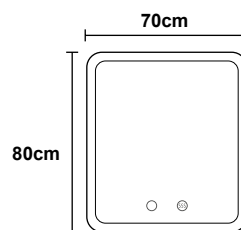

LEDIMEX

ABOUT MIRRORS

PRAGA

- Espejo cuadrado con cantos redondeados de luz retroiluminada con salida frontal a través de arenado en el cristal
- Doble sensor. On/off y antivaho
- Luz fría 6.500K

ACABADOS

Instrucciones de montaje

REFERENCIAS

PRAG014/60
60 x 80 cm

PRAG014/70
70 x 80 cm

PRAG014/80
80 x 80 cm

PRAG014/90
90 x 80 cm

PRAG014/100
100 x 80 cm

PRAG014/120
120 x 80 cm

DATOS TÉCNICOS COMUNES

Garantía 3 AÑOS
 Clasificación energética F+
 Vida útil 50.000 horas
 Normativa europea CE, ROHS, IP44
 Potencia (V) 220-240V / 50-60Hz
 Kelvin 6500K

SOPORTE (MM)

REF.	MEDIDAS	1	2	3
PRAG014/60	600X800MM	(300)	(120)	(560)
PRAG014/70	700X800MM	(300)	(120)	(560)
PRAG014/80	800X800MM	(400)	(150)	(500)
PRAG014/90	900X800MM	(400)	(150)	(500)
PRAG014/100	1000X800MM	(600)	(150)	(500)
PRAG014/120	1200X800MM	(800)	(150)	(500)

DATOS TÉCNICOS

EAN	REFERENCIA	PESO(KG) con embalaje	LÚMENES	POTENCIA
8435668014199	PRAG014/60	8,94	1645	36W
8435668014489	PRAG014/70	10,24	1785	36W
8435668014502	PRAG014/80	11,46	1925	36W
8435668014656	PRAG014/90	12,88	2065	36W
8435668014670	PRAG014/100	14,20	2205	36W
8435668014830	PRAG014/120	16,86	2485	36W