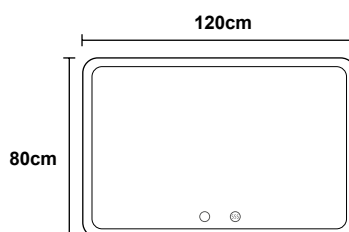

LEDIMEX

ABOUT MIRRORS

PRAGA

- Espejo cuadrado con cantos redondeados de luz retroiluminada con salida frontal a través de arenado en el cristal
- Doble sensor. On/off y antivaho
- Luz fría 6.500K

ACABADOS

Instrucciones de montaje

REFERENCIAS

PRAG014/60
60 x 80 cm

PRAG014/70
70 x 80 cm

PRAG014/80
80 x 80 cm

PRAG014/90
90 x 80 cm

PRAG014/100
100 x 80 cm

PRAG014/120
120 x 80 cm

DATOS TÉCNICOS COMUNES

Garantía 3 AÑOS
 Clasificación energética F+
 Vida útil 50.000 horas
 Normativa europea CE, ROHS, IP44
 Potencia (V) 220-240V / 50-60Hz
 Kelvin 6500K

SOPORTE (MM)

REF.	MEDIDAS	1	2	3
PRAG014/60	600X800MM	(300)	(120)	(560)
PRAG014/70	700X800MM	(300)	(120)	(560)
PRAG014/80	800X800MM	(400)	(150)	(500)
PRAG014/90	900X800MM	(400)	(150)	(500)
PRAG014/100	1000X800MM	(600)	(150)	(500)
PRAG014/120	1200X800MM	(800)	(150)	(500)