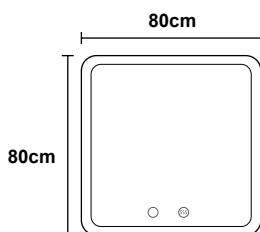

Instrucciones de montaje

REFERENCIAS

PRAG014/60
60 x 80 cm

PRAG014/70
70 x 80 cm

PRAG014/80
80 x 80 cm

PRAG014/90
90 x 80 cm

PRAG014/100
100 x 80 cm

PRAG014/120
120 x 80 cm

DATOS TÉCNICOS COMUNES

Garantía 3 AÑOS
 Clasificación energética F+
 Vida útil 50.000 horas
 Normativa europea CE, ROHS, IP44
 Potencia (V) 220-240V / 50-60Hz
 Kelvin 6500K

SOPORTE (MM)

REF.	MEDIDAS	1	2	3
PRAG014/60	600X800MM	(300)	(120)	(560)
PRAG014/70	700X800MM	(300)	(120)	(560)
PRAG014/80	800X800MM	(400)	(150)	(500)
PRAG014/90	900X800MM	(400)	(150)	(500)
PRAG014/100	1000X800MM	(600)	(150)	(500)
PRAG014/120	1200X800MM	(800)	(150)	(500)

DATOS TÉCNICOS

EAN	REFERENCIA	PESO(KG) con embalaje	LÚMENES	POTENCIA
8435668014199	PRAG014/60	8,94	1645	36W
8435668014489	PRAG014/70	10,24	1785	36W
8435668014502	PRAG014/80	11,46	1925	36W
8435668014656	PRAG014/90	12,88	2065	36W
8435668014670	PRAG014/100	14,20	2205	36W
8435668014830	PRAG014/120	16,86	2485	36W