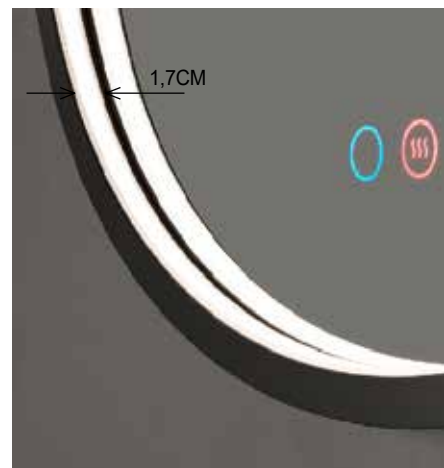

LEDIMEX

ABOUT MIRRORS

RIO

- Espejo elíptico con luz perimetral integrada en el marco de aluminio que aporta un ambiente decorativo.
- Diseñado específicamente para devolver un reflejo de alta calidad y una gran iluminación de manera indirecta que no sea molesta para la vista.
- Marco de aluminio negro mate.
- Sensores: On/Off y antivaho.
- 3-led (cálida 3.000K, neutra 4.000K y fría 6.500K).

<https://www.bonini.com>

Instrucciones de montaje

REFERENCIAS

50 x 90 cm

RIO035/90NG

DATOS TÉCNICOS COMUNES

Garantía 3 AÑOS
 Clasificación energética F+
 Vida útil 50.000 horas
 Normativa europea CE, ROHS, IP44
 Potencia (V) 220-240V / 50-60Hz
 Kelvin 3000K / 4000K / 6500K

SOPORTE (MM)

REF.	MEDIDAS	1	2
RIO035/90	500x900MM	(294)	(396)

DATOS TÉCNICOS

EAN	REFERENCIA	PESO(KG) con embalaje	LÚMENES	POTENCIA
8435668043991	RIO035/90NG	7,60	2880	24W

LEDIMEX

ABOUT MIRRORS

www.ledimex.es