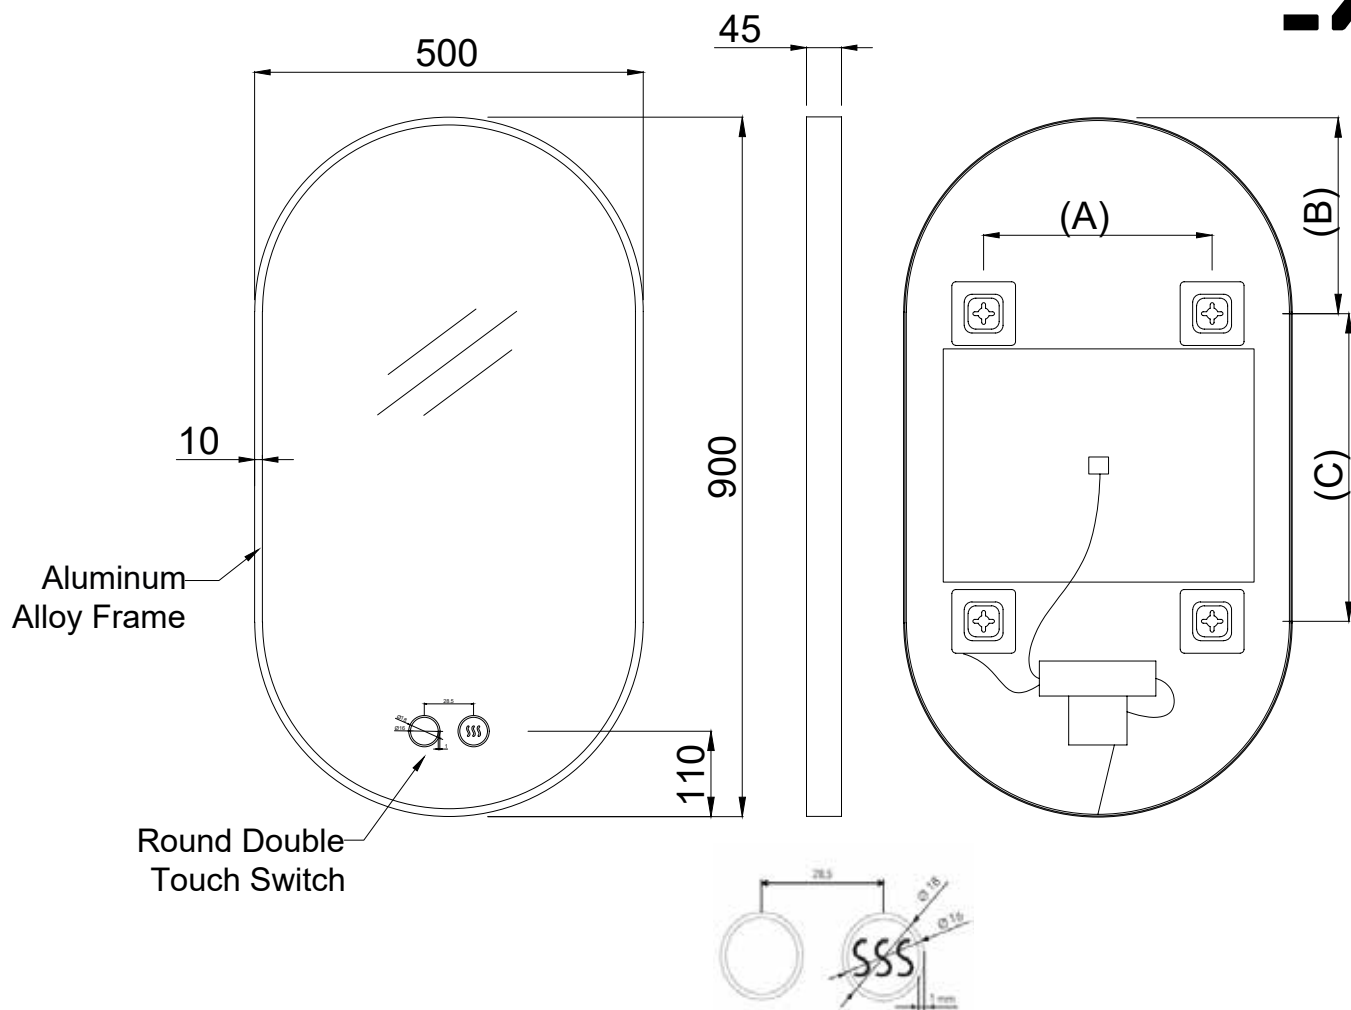

LEDIMEX

ABOUT MIRRORS

RIO

- Espejo elíptico con luz perimetral integrada en el marco de aluminio que aporta un ambiente decorativo.
- Diseñado específicamente para devolver un reflejo de alta calidad y una gran iluminación de manera indirecta que no sea molesta para la vista.
- Marco de aluminio negro mate.
- Sensores: On/Off y antivaho.
- 3-led (cálida 3.000K, neutra 4.000K y fría 6.500K).

<https://www.bonini.com>

Instrucciones de montaje

REFERENCIAS

50 x 90 cm

RIO035/90NG

DATOS TÉCNICOS COMUNES

Garantía 3 AÑOS
 Clasificación energética F+
 Vida útil 50.000 horas
 Normativa europea CE, ROHS, IP44
 Potencia (V) 220-240V / 50-60Hz
 Kelvin 3000K / 4000K / 6500K

SOPORTE (MM)

REF.	MEDIDAS	1	2
RIO035/90	500x900MM	(294)	(396)

DATOS TÉCNICOS

EAN	REFERENCIA	PESO(KG) con embalaje	LÚMENES	POTENCIA
8435668043991	RIO035/90NG	7,60	2880	24W

LEDIMEX

ABOUT MIRRORS

www.ledimex.es