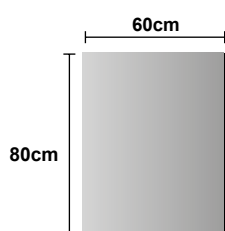

## REFERENCIAS

SUEC006/60  
60 x 80 cm

SUEC006/70  
70 x 80 cm

SUEC006/80  
80 x 80 cm

SUEC006/90  
90 x 80 cm

SUEC006/10070  
100 x 70 cm

SUEC006/100  
100 x 80 cm

SUEC006/120  
120 x 80 cm

## SOPORTE (MM)

REF.	MEDIDAS	1	2	3
SUEC006/60	600X800MM	(400)	(120)	(560)
SUEC006/70	700X800MM	(400)	(120)	(560)
SUEC006/80	800X800MM	(400)	(120)	(560)
SUEC006/90	900X800MM	(500)	(120)	(560)
SUEC006/100	1000X800MM	(600)	(120)	(560)
SUEC006/10070	1000X700MM	(600)	(120)	(460)
SUEC006/120	1200X800MM	(800)	(120)	(560)