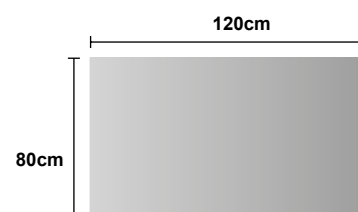

## REFERENCIAS

SUEC006/60  
60 x 80 cm

SUEC006/70  
70 x 80 cm

SUEC006/80  
80 x 80 cm

SUEC006/90  
90 x 80 cm

SUEC006/10070  
100 x 70 cm

SUEC006/100  
100 x 80 cm

SUEC006/120  
120 x 80 cm

## SOPORTE (MM)

REF.	MEDIDAS	1	2	3
SUEC006/60	600X800MM	(400)	(120)	(560)
SUEC006/70	700X800MM	(400)	(120)	(560)
SUEC006/80	800X800MM	(400)	(120)	(560)
SUEC006/90	900X800MM	(500)	(120)	(560)
SUEC006/100	1000X800MM	(600)	(120)	(560)
SUEC006/10070	1000X700MM	(600)	(120)	(460)
SUEC006/120	1200X800MM	(800)	(120)	(560)