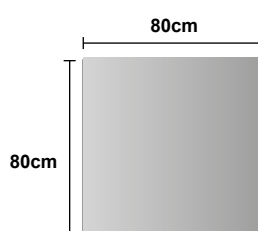

## REFERENCIAS

SUEC006/60  
60 x 80 cm

SUEC006/70  
70 x 80 cm

SUEC006/80  
80 x 80 cm

SUEC006/90  
90 x 80 cm

SUEC006/10070  
100 x 70 cm

SUEC006/100  
100 x 80 cm

SUEC006/120  
120 x 80 cm

## SOPORTE (MM)

REF.	MEDIDAS	1	2	3
SUEC006/60	600X800MM	(400)	(120)	(560)
SUEC006/70	700X800MM	(400)	(120)	(560)
SUEC006/80	800X800MM	(400)	(120)	(560)
SUEC006/90	900X800MM	(500)	(120)	(560)
SUEC006/100	1000X800MM	(600)	(120)	(560)
SUEC006/10070	1000X700MM	(600)	(120)	(460)
SUEC006/120	1200X800MM	(800)	(120)	(560)