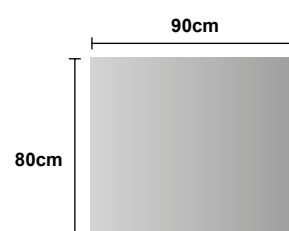

## REFERENCIAS

SUEC006/60  
60 x 80 cm

SUEC006/70  
70 x 80 cm

SUEC006/80  
80 x 80 cm

SUEC006/90  
90 x 80 cm

SUEC006/10070  
100 x 70 cm

SUEC006/100  
100 x 80 cm

SUEC006/120  
120 x 80 cm

## SOPORTE (MM)

REF.	MEDIDAS	1	2	3
SUEC006/60	600X800MM	(400)	(120)	(560)
SUEC006/70	700X800MM	(400)	(120)	(560)
SUEC006/80	800X800MM	(400)	(120)	(560)
SUEC006/90	900X800MM	(500)	(120)	(560)
SUEC006/100	1000X800MM	(600)	(120)	(560)
SUEC006/10070	1000X700MM	(600)	(120)	(460)
SUEC006/120	1200X800MM	(800)	(120)	(560)