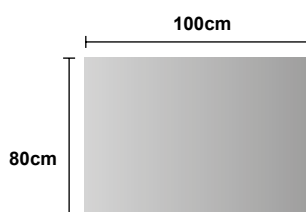

## REFERENCIAS

SUEC006/60  
60 x 80 cm

SUEC006/70  
70 x 80 cm

SUEC006/80  
80 x 80 cm

SUEC006/90  
90 x 80 cm

SUEC006/10070  
100 x 70 cm

SUEC006/100  
100 x 80 cm

SUEC006/120  
120 x 80 cm

## SOPORTE (MM)

REF.	MEDIDAS	1	2	3
SUEC006/60	600X800MM	(400)	(120)	(560)
SUEC006/70	700X800MM	(400)	(120)	(560)
SUEC006/80	800X800MM	(400)	(120)	(560)
SUEC006/90	900X800MM	(500)	(120)	(560)
SUEC006/100	1000X800MM	(600)	(120)	(560)
SUEC006/10070	1000X700MM	(600)	(120)	(460)
SUEC006/120	1200X800MM	(800)	(120)	(560)