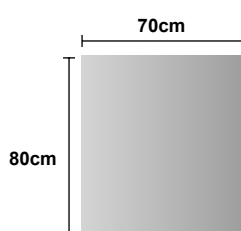

## REFERENCIAS

SUEC006/60  
60 x 80 cm

SUEC006/70  
70 x 80 cm

SUEC006/80  
80 x 80 cm

SUEC006/90  
90 x 80 cm

SUEC006/10070  
100 x 70 cm

SUEC006/100  
100 x 80 cm

SUEC006/120  
120 x 80 cm

## SOPORTE (MM)

REF.	MEDIDAS	1	2	3
SUEC006/60	600X800MM	(400)	(120)	(560)
SUEC006/70	700X800MM	(400)	(120)	(560)
SUEC006/80	800X800MM	(400)	(120)	(560)
SUEC006/90	900X800MM	(500)	(120)	(560)
SUEC006/100	1000X800MM	(600)	(120)	(560)
SUEC006/10070	1000X700MM	(600)	(120)	(460)
SUEC006/120	1200X800MM	(800)	(120)	(560)