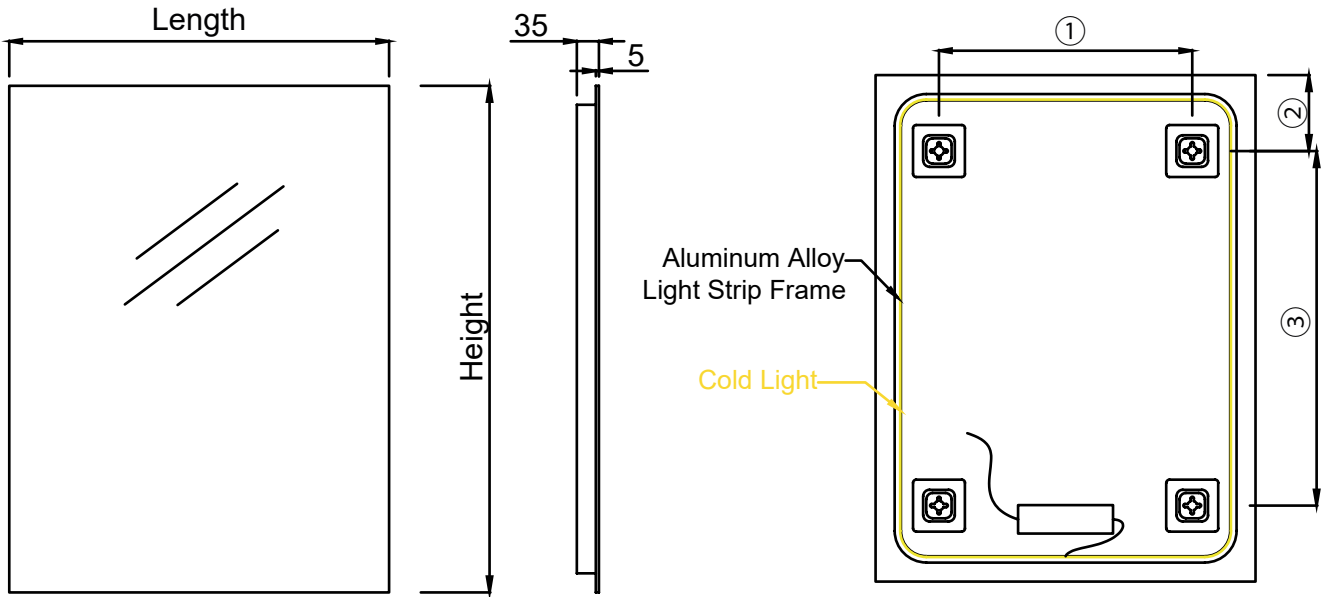

## REFERENCIAS

SUEC006/60  
60 x 80 cm

SUEC006/70  
70 x 80 cm

SUEC006/80  
80 x 80 cm

SUEC006/90  
90 x 80 cm

SUEC006/10070  
100 x 70 cm

SUEC006/100  
100 x 80 cm

SUEC006/120  
120 x 80 cm

## ESQUEMA TÉCNICO

## SOPORTE (MM)

REF.	MEDIDAS	1	2	3
SUEC006/60	600X800MM	(400)	(120)	(560)
SUEC006/70	700X800MM	(400)	(120)	(560)
SUEC006/80	800X800MM	(400)	(120)	(560)
SUEC006/90	900X800MM	(500)	(120)	(560)
SUEC006/100	1000X800MM	(600)	(120)	(560)
SUEC006/10070	1000X700MM	(600)	(120)	(460)
SUEC006/120	1200X800MM	(800)	(120)	(560)