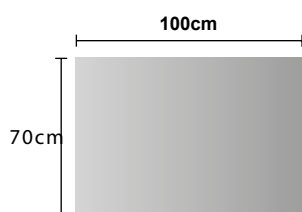

## REFERENCIAS

SUEC006/60  
60 x 80 cm

SUEC006/70  
70 x 80 cm

SUEC006/80  
80 x 80 cm

SUEC006/90  
90 x 80 cm

SUEC006/10070  
100 x 70 cm

SUEC006/100  
100 x 80 cm

SUEC006/120  
120 x 80 cm

## SOPORTE (MM)

REF.	MEDIDAS	1	2	3
SUEC006/60	600X800MM	(400)	(120)	(560)
SUEC006/70	700X800MM	(400)	(120)	(560)
SUEC006/80	800X800MM	(400)	(120)	(560)
SUEC006/90	900X800MM	(500)	(120)	(560)
SUEC006/100	1000X800MM	(600)	(120)	(560)
SUEC006/10070	1000X700MM	(600)	(120)	(460)
SUEC006/120	1200X800MM	(800)	(120)	(560)