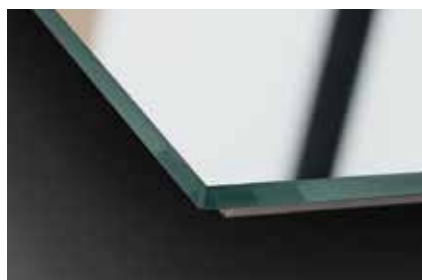

SUECIA

- Espejo sencillo y práctico ideal para cualquier cuarto de baño
- Espejo cuadrado de luz retroiluminada
- Luz fría 6.500K

ACABADOS

Instrucciones de montaje

REFERENCIAS