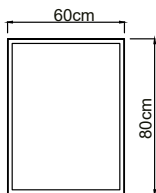

## REFERENCIAS

**SUIZ010/60NG**  
60 x 80 cm

**SUIZ010/70NG**  
70 x 80 cm

**SUIZ010/80NG**  
80 x 80 cm

**SUIZ010/90NG**  
90 x 80 cm

**SUIZ010/100NG**  
100 x 80 cm

**SUIZ010/120NG**  
120 x 80 cm

**SUIZ010/140NG**  
140 x 80 cm

**SUIZ010/14060**  
140 x 60 cm

## SOPORTE (MM)

REF.	MEDIDAS	123		
SUIZ010/60	600X800MM	350	150	500
SUIZ010/70	700X800MM	350	150	500
SUIZ010/80	800X800MM	450	150	500
SUIZ010/90	900X800MM	450	150	500
SUIZ010/100	1000X800MM	600	150	500
SUIZ010/120	1200X800MM	800	150	500
SUIZ010/140	1400X800MM	900	150	500
SUIZ010/14060	1400X600MM	900	150	500