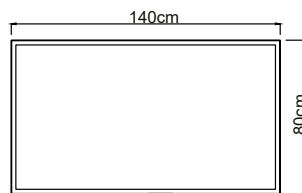

## REFERENCIAS

**SUIZ010/60NG**  
60 x 80 cm

**SUIZ010/70NG**  
70 x 80 cm

**SUIZ010/80NG**  
80 x 80 cm

**SUIZ010/90NG**  
90 x 80 cm

**SUIZ010/100NG**  
100 x 80 cm

**SUIZ010/120NG**  
120 x 80 cm

**SUIZ010/140NG**  
140 x 80 cm

**SUIZ010/14060**  
140 x 60 cm

## SOPORTE (MM)

REF.	MEDIDAS	123		
SUIZ010/60	600X800MM	350	150	500
SUIZ010/70	700X800MM	350	150	500
SUIZ010/80	800X800MM	450	150	500
SUIZ010/90	900X800MM	450	150	500
SUIZ010/100	1000X800MM	600	150	500
SUIZ010/120	1200X800MM	800	150	500
SUIZ010/140	1400X800MM	900	150	500
SUIZ010/14060	1400X600MM	900	150	500