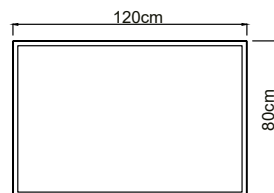

## REFERENCIAS

**SUIZ010/60NG**  
60 x 80 cm

**SUIZ010/70NG**  
70 x 80 cm

**SUIZ010/80NG**  
80 x 80 cm

**SUIZ010/90NG**  
90 x 80 cm

**SUIZ010/100NG**  
100 x 80 cm

**SUIZ010/120NG**  
120 x 80 cm

**SUIZ010/140NG**  
140 x 80 cm

**SUIZ010/14060**  
140 x 60 cm

## SOPORTE (MM)

REF.	MEDIDAS	123		
SUIZ010/60	600X800MM	350	150	500
SUIZ010/70	700X800MM	350	150	500
SUIZ010/80	800X800MM	450	150	500
SUIZ010/90	900X800MM	450	150	500
SUIZ010/100	1000X800MM	600	150	500
SUIZ010/120	1200X800MM	800	150	500
SUIZ010/140	1400X800MM	900	150	500
SUIZ010/14060	1400X600MM	900	150	500