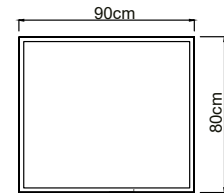

## REFERENCIAS

**SUIZ010/60NG**  
60 x 80 cm

**SUIZ010/70NG**  
70 x 80 cm

**SUIZ010/80NG**  
80 x 80 cm

**SUIZ010/90NG**  
90 x 80 cm

**SUIZ010/100NG**  
100 x 80 cm

**SUIZ010/120NG**  
120 x 80 cm

**SUIZ010/140NG**  
140 x 80 cm

**SUIZ010/14060**  
140 x 60 cm

## SOPORTE (MM)

REF.	MEDIDAS	123		
SUIZ010/60	600X800MM	350	150	500
SUIZ010/70	700X800MM	350	150	500
SUIZ010/80	800X800MM	450	150	500
SUIZ010/90	900X800MM	450	150	500
SUIZ010/100	1000X800MM	600	150	500
SUIZ010/120	1200X800MM	800	150	500
SUIZ010/140	1400X800MM	900	150	500
SUIZ010/14060	1400X600MM	900	150	500