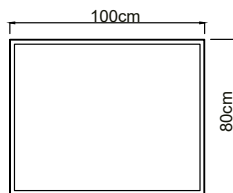

## REFERENCIAS

**SUIZ010/60NG**  
60 x 80 cm

**SUIZ010/70NG**  
70 x 80 cm

**SUIZ010/80NG**  
80 x 80 cm

**SUIZ010/90NG**  
90 x 80 cm

**SUIZ010/100NG**  
100 x 80 cm

**SUIZ010/120NG**  
120 x 80 cm

**SUIZ010/140NG**  
140 x 80 cm

**SUIZ010/14060**  
140 x 60 cm

## SOPORTE (MM)

REF.	MEDIDAS	123		
SUIZ010/60	600X800MM	350	150	500
SUIZ010/70	700X800MM	350	150	500
SUIZ010/80	800X800MM	450	150	500
SUIZ010/90	900X800MM	450	150	500
SUIZ010/100	1000X800MM	600	150	500
SUIZ010/120	1200X800MM	800	150	500
SUIZ010/140	1400X800MM	900	150	500
SUIZ010/14060	1400X600MM	900	150	500