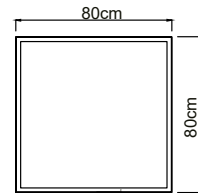

## REFERENCIAS

**SUIZ010/60NG**  
60 x 80 cm

**SUIZ010/70NG**  
70 x 80 cm

**SUIZ010/80NG**  
80 x 80 cm

**SUIZ010/90NG**  
90 x 80 cm

**SUIZ010/100NG**  
100 x 80 cm

**SUIZ010/120NG**  
120 x 80 cm

**SUIZ010/140NG**  
140 x 80 cm

**SUIZ010/14060**  
140 x 60 cm

## SOPORTE (MM)

REF.	MEDIDAS	123		
SUIZ010/60	600X800MM	350	150	500
SUIZ010/70	700X800MM	350	150	500
SUIZ010/80	800X800MM	450	150	500
SUIZ010/90	900X800MM	450	150	500
SUIZ010/100	1000X800MM	600	150	500
SUIZ010/120	1200X800MM	800	150	500
SUIZ010/140	1400X800MM	900	150	500
SUIZ010/14060	1400X600MM	900	150	500