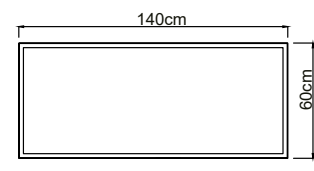

## REFERENCIAS

**SUIZ010/60NG**  
60 x 80 cm

**SUIZ010/70NG**  
70 x 80 cm

**SUIZ010/80NG**  
80 x 80 cm

**SUIZ010/90NG**  
90 x 80 cm

**SUIZ010/100NG**  
100 x 80 cm

**SUIZ010/120NG**  
120 x 80 cm

**SUIZ010/140NG**  
140 x 80 cm

**SUIZ010/14060**  
140 x 60 cm

## SOPORTE (MM)

REF.	MEDIDAS	123		
SUIZ010/60	600X800MM	350	150	500
SUIZ010/70	700X800MM	350	150	500
SUIZ010/80	800X800MM	450	150	500
SUIZ010/90	900X800MM	450	150	500
SUIZ010/100	1000X800MM	600	150	500
SUIZ010/120	1200X800MM	800	150	500
SUIZ010/140	1400X800MM	900	150	500
SUIZ010/14060	1400X600MM	900	150	500