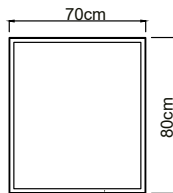

## REFERENCIAS

**SUIZ010/60NG**  
60 x 80 cm

**SUIZ010/70NG**  
70 x 80 cm

**SUIZ010/80NG**  
80 x 80 cm

**SUIZ010/90NG**  
90 x 80 cm

**SUIZ010/100NG**  
100 x 80 cm

**SUIZ010/120NG**  
120 x 80 cm

**SUIZ010/140NG**  
140 x 80 cm

**SUIZ010/14060**  
140 x 60 cm

## SOPORTE (MM)

REF.	MEDIDAS	123		
SUIZ010/60	600X800MM	350	150	500
SUIZ010/70	700X800MM	350	150	500
SUIZ010/80	800X800MM	450	150	500
SUIZ010/90	900X800MM	450	150	500
SUIZ010/100	1000X800MM	600	150	500
SUIZ010/120	1200X800MM	800	150	500
SUIZ010/140	1400X800MM	900	150	500
SUIZ010/14060	1400X600MM	900	150	500